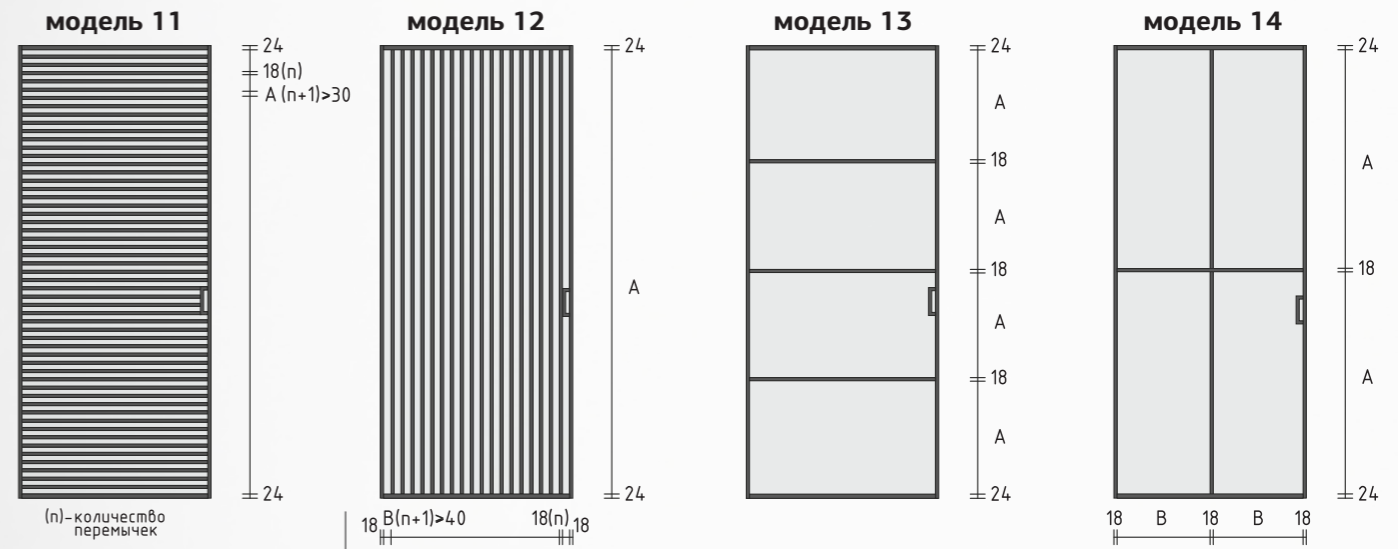

- закалённое стекло 6
- царга 24
- стоевая 18
- поперечина 18

Толщина полотна 40 мм

Габариты ручки для раздвижных полотен 160*40

*высота ручки корректируется от расположения поперечин выбранной модели

Для распашных полотен ручка-замок Hoppe Atlanta Габариты проставки 64*74

A – обозначение вертикальной видимой части стекла

B – обозначение горизонтальной видимой части стекла

Расчет ЛЕГО на одно полотно: $H \times n$
 H- расстояние между царгами,
 n- количество ЛЕГО на полотно.