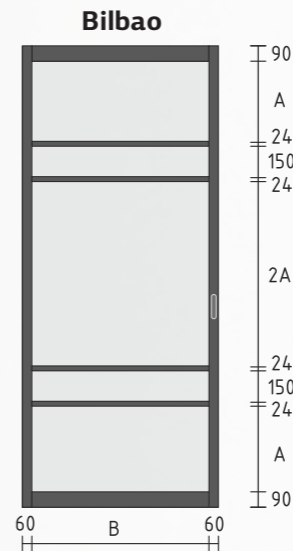

A – обозначение вертикальной видимой части стекла
B – обозначение горизонтальной видимой части стекла

- ① профиль стоевой
- ② видимая-фасадная часть профиля
- ③ поперечина
- ④ молдинг
- ⑤ стекло
- ⑥ покраска рамки стекла с обратной стороны

закалённое стекло 4
царга 40
стоевая 40
поперечина 24

Толщина полотна 40 мм

Габариты ручки 150*32
для раздвижных
полотен

Для распашных полотен
ручка-замок Hoppe Atlanta

A – обозначение вертикальной
видимой части стекла

Все приведённые размеры стандартизированы и обозначены в миллиметрах

закалённое стекло 4
царга 90
стоевая 60
поперечина 24

Толщина полотна 30 мм

Габариты ручки 152*36
для раздвижных
полотен

A – обозначение вертикальной
видимой части стекла

B – обозначение горизонтальной
видимой части стекла

КРЕПЛЕНИЕ К СТЕНЕ

КРЕПЛЕНИЕ К ПОТОЛКУ

ПОЛОТНО В КОРОБКЕ К2

ПОЛОТНО В КОРОБКЕ К6

ПОЛОТНО В КОРОБКЕ К7

КРЕПЛЕНИЕ К СТЕНЕ

КРЕПЛЕНИЕ К ПОТОЛКУ