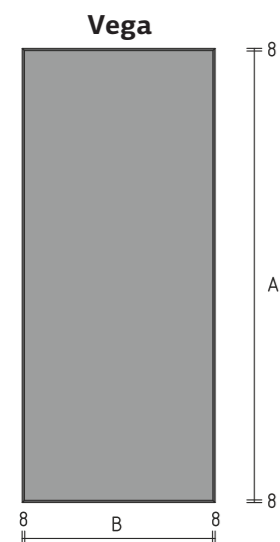

Модели Slim-Art представлены в стандартных габаритах дверных полотен

Все приведённые размеры стандартизированы и обозначены в миллиметрах

закалённое стекло 4
царга 43
стоевая 43
поперечина 33

Видимая фасадная часть профиля и молдинг 8 мм

Толщина полотна 45 мм

Прозрачное наполнение имеет контурную покраску рамки с внутренней стороны полотна

A – обозначение вертикальной видимой части стекла
B – обозначение горизонтальной видимой части стекла