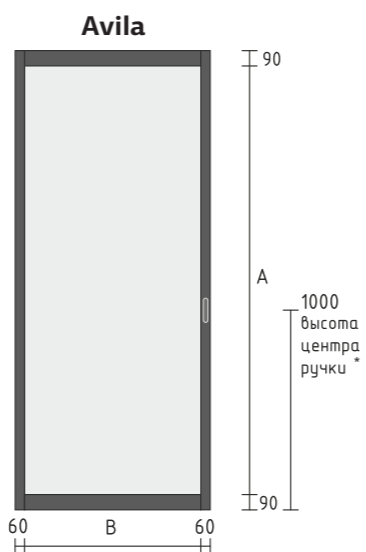

Модели Classic представлены в стандартных габаритах дверных полотен

Все приведённые размеры стандартизированы и обозначены в миллиметрах

закалённое стекло 4
царга 90
стоевая 60
поперечина 24

Толщина полотна 30 мм

Габариты ручки 152*36
для раздвижных
полотен

A – обозначение вертикальной
видимой части стекла

B – обозначение горизонтальной
видимой части стекла