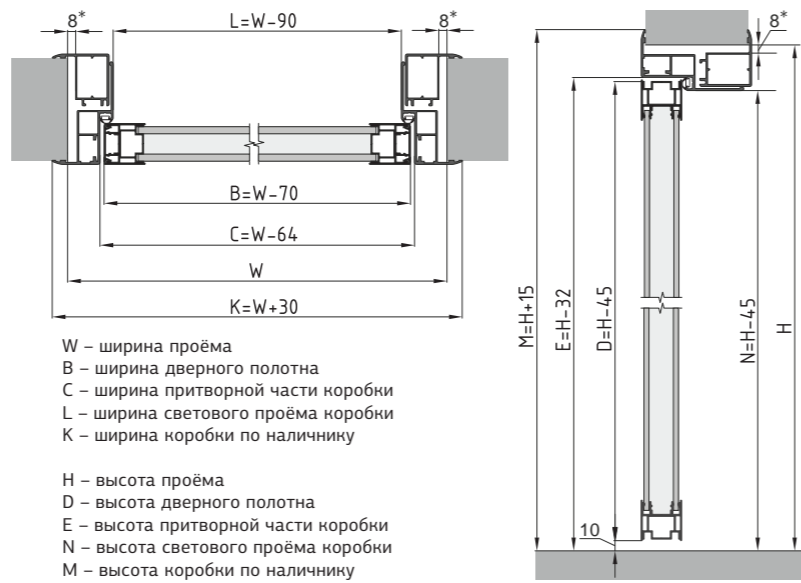

ПОЛОТНО В КОРОБКЕ К5