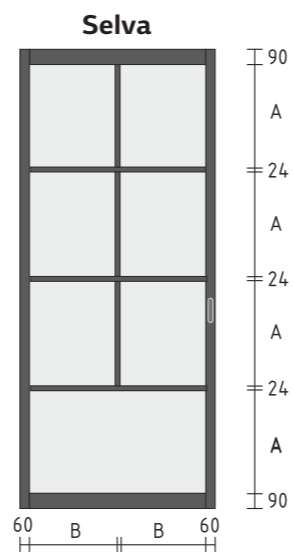

A – обозначение вертикальной видимой части стекла
B – обозначение горизонтальной видимой части стекла

- ① профиль стоевой
- ② видимая-фасадная часть профиля
- ③ поперечина
- ④ молдинг
- ⑤ стекло
- ⑥ покраска рамки стекла с обратной стороны

B – обозначение горизонтальной
видимой части стекла

ПОЛОТНО В КОРОБКЕ К5

ПОЛОТНО В КОРОБКЕ К6

ПОЛОТНО В КОРОБКЕ К7

КРЕПЛЕНИЕ К ПОТОЛКУ ЧЕРЕЗ ГКЛ

КРЕПЛЕНИЕ К СТЕНЕ

КРЕПЛЕНИЕ К СТЕНЕ ПОТОЛКУ

Модели Classic представлены в стандартных габаритах дверных полотен

Все приведённые размеры стандартизированы и обозначены в миллиметрах

закалённое стекло 4
царга 90
стоевая 60
поперечина 24

Толщина полотна 30 мм

Габариты ручки 152*36
для раздвижных
полотен

A – обозначение вертикальной
видимой части стекла

B – обозначение горизонтальной
видимой части стекла

КРЕПЛЕНИЕ К СТЕНЕ

КРЕПЛЕНИЕ К ПОТОЛКУ

ПОЛОТНО В КОРОБКЕ К2

ПОЛОТНО В КОРОБКЕ К6

ПОЛОТНО В КОРОБКЕ К7

КРЕПЛЕНИЕ К СТЕНЕ

КРЕПЛЕНИЕ К ПОТОЛКУ