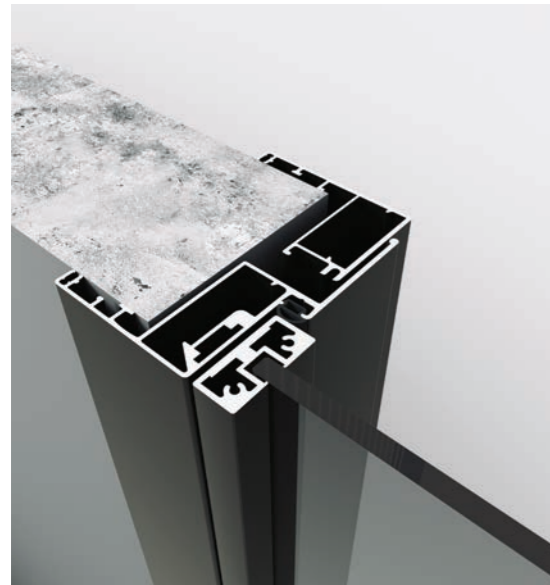

ПОЛОТНО В КОРОБКЕ K6