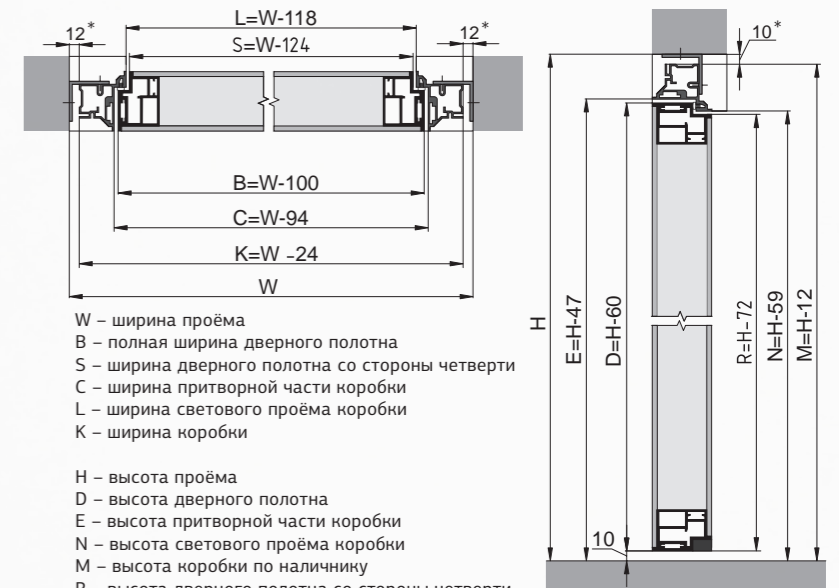

ПОЛОТНО В КОРОБКЕ K6

ПОЛОТНО В КОРОБКЕ K7

ПОЛОТНО SECRET-45 В КОРОБКЕ K8

ПОЛОТНО SECRET-60 В КОРОБКЕ K7

Модели Loft представлены в стандартных габаритах дверных полотен

Все приведённые размеры стандартизированы и обозначены в миллиметрах

- закалённое стекло 6
- царга 24
- стоевая 18
- поперечина 18

Толщина полотна 40 мм

Габариты ручки для раздвижных полотен 160*40

*высота ручки корректируется от расположения поперечин выбранной модели

Для распашных полотен ручка-замок Hoppe Atlanta Габариты проставки 64*74