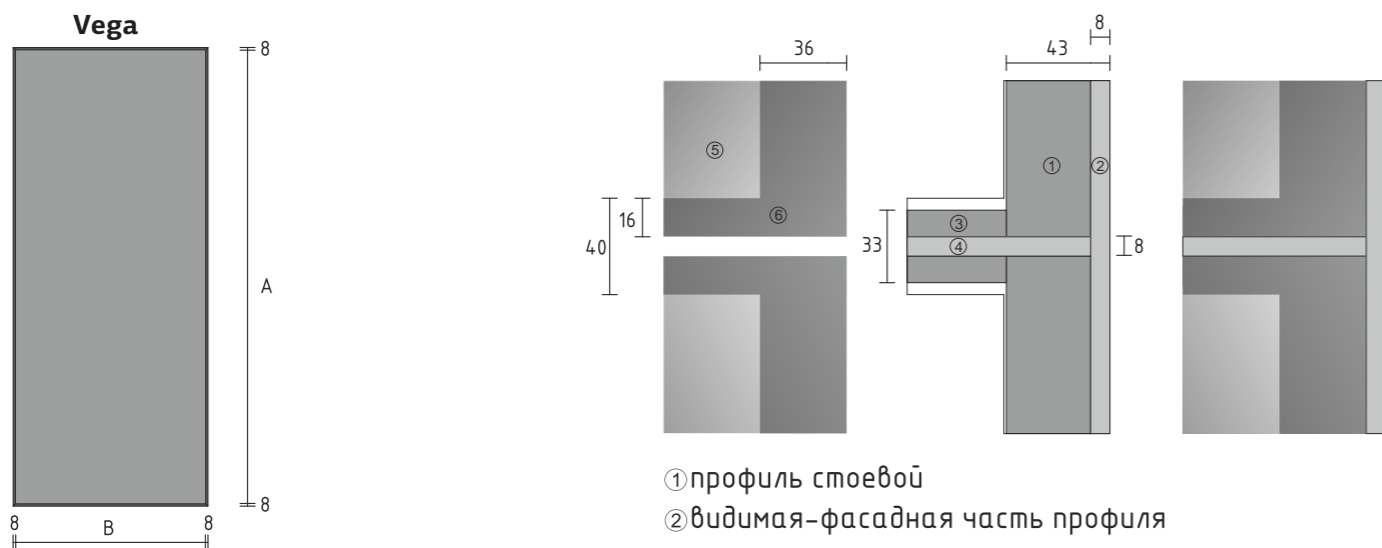

Модели Slim-Art представлены в стандартных габаритах дверных полотен

Все приведённые размеры стандартизированы и обозначены в миллиметрах

закалённое стекло	4
царга	43
стоевая	43
поперечина	33

Видимая фасадная часть профиля и молдинг 8 мм

Толщина полотна 45 мм

Прозрачное наполнение имеет контурную покраску рамки с внутренней стороны полотна

A – обозначение вертикальной видимой части стекла
B – обозначение горизонтальной видимой части стекла