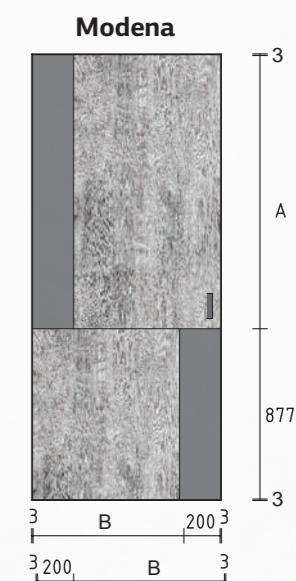

Видимая часть профиля 3 мм

Толщина полотна 45 мм, 60 мм

Прозрачное наполнение имеет контурную покраску рамки 38 мм с внутренней стороны полотна

Габариты ручки для раздвижных полотен 150*32

*высота ручки корректируется расположением вставки

A – обозначение вертикальной видимой части стекла

B – обозначение горизонтальной видимой части стекла

стекло оптически прозрачное с покраской рамки с обратной стороны

стекло оптически прозрачное с покраской рамки с обратной стороны

* кроме полотен толщиной 60 мм.

ПОЛОТНО В КОРОБКЕ К8

ПОЛОТНО В КОРОБКЕ К9

ПОЛОТНО В КОРОБКЕ К10

КРЕПЛЕНИЕ К ПОТОЛКУ ЧЕРЕЗ ГКЛ

КРЕПЛЕНИЕ К СТЕНЕ

КРЕПЛЕНИЕ К ПОТОЛКУ

ПОЛОТНО В КОРОБКЕ K5