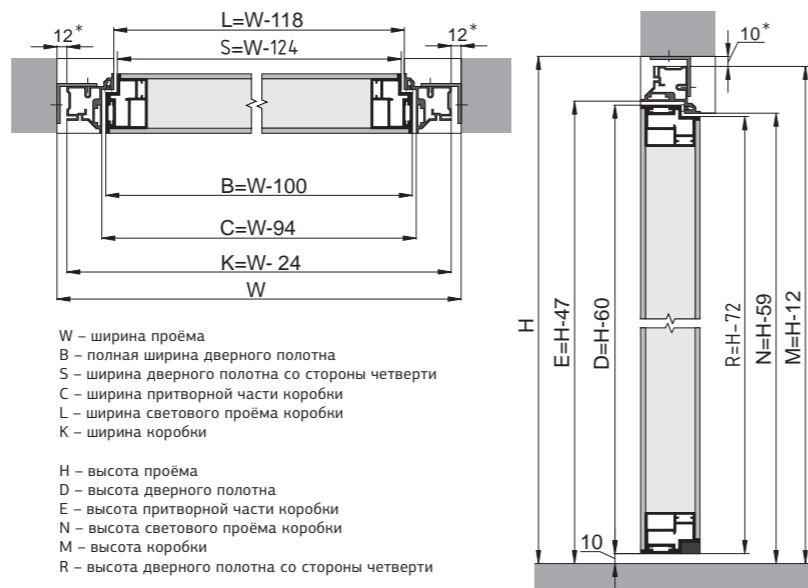

ПОЛОТНО В КОРОБКЕ K7