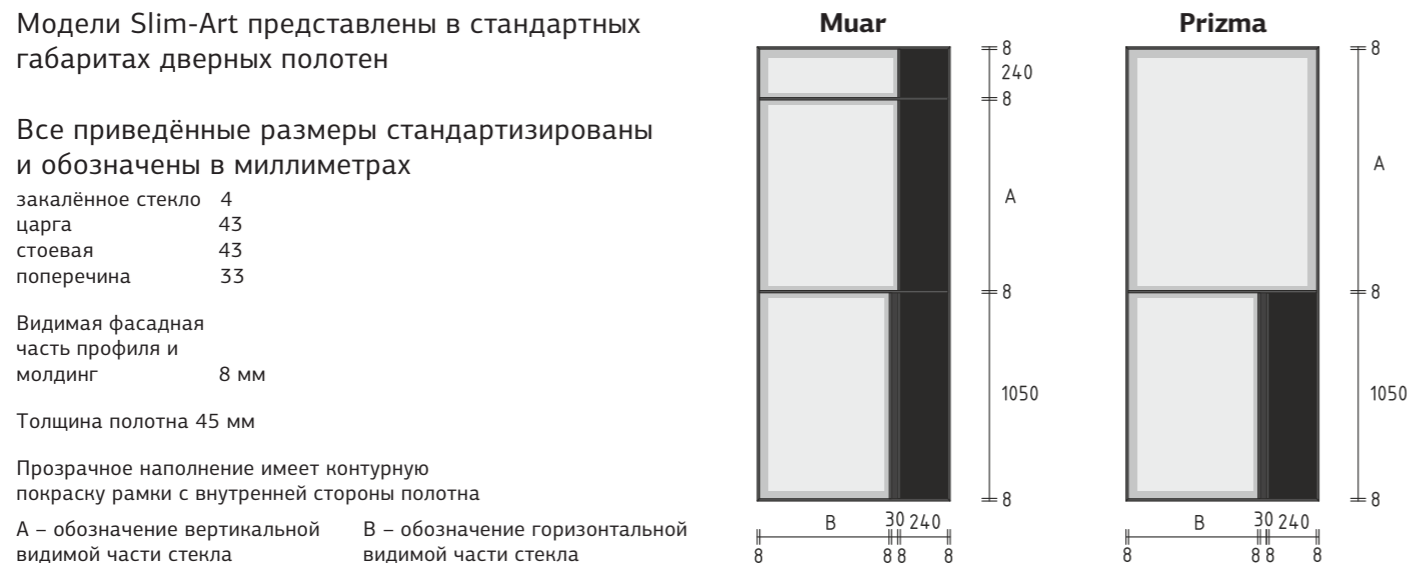

Модели Slim-Art представлены в стандартных габаритах дверных полотен

Все приведённые размеры стандартизированы и обозначены в миллиметрах

закалённое стекло 4
царга 43
стоевая 43
поперечина 33

Видимая фасадная часть профиля и молдинг 8 мм

Толщина полотна 45 мм

Прозрачное наполнение имеет контурную покраску рамки с внутренней стороны полотна

A – обозначение вертикальной видимой части стекла
B – обозначение горизонтальной видимой части стекла