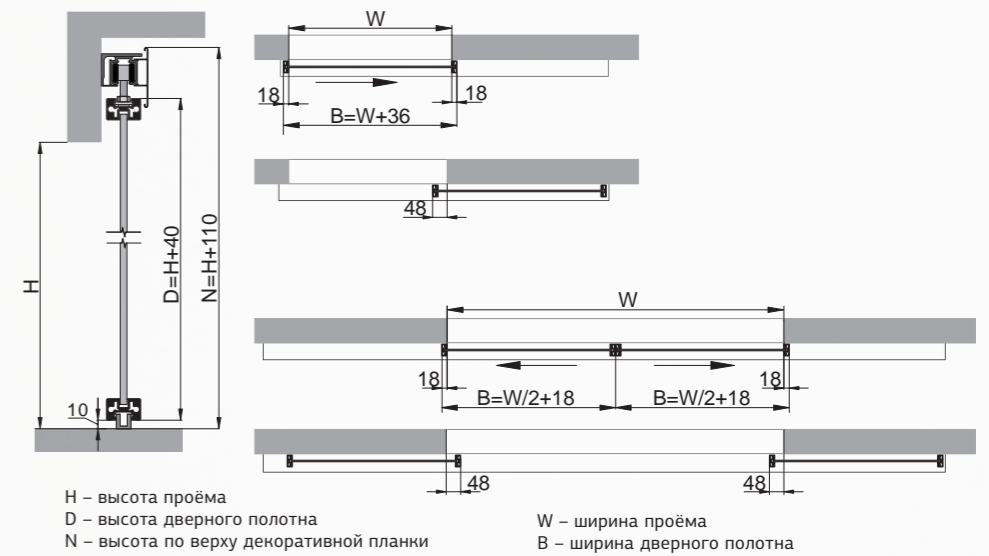

A – обозначение вертикальной видимой части стекла

B – обозначение горизонтальной видимой части стекла

Расчет ЛЕГО на одно полотно: $H \times n$
 H- расстояние между царгами,
 n- количество ЛЕГО на полотно.

ПОЛОТНО В КОРОБКЕ K5

ПОЛОТНО В КОРОБКЕ K6

ПОЛОТНО В КОРОБКЕ K7

КРЕПЛЕНИЕ К ПОТОЛКУ ЧЕРЕЗ ГКЛ

КРЕПЛЕНИЕ К СТЕНЕ

КРЕПЛЕНИЕ К ПОТОЛКУ

Модели Slim-Art представлены в стандартных габаритах дверных полотен

Все приведённые размеры стандартизированы и обозначены в миллиметрах

A – обозначение вертикальной видимой части стекла
B – обозначение горизонтальной видимой части стекла

- ① профиль стоевой
- ② видимая-фасадная часть профиля
- ③ поперечина
- ④ молдинг
- ⑤ стекло
- ⑥ покраска рамки стекла с обратной стороны