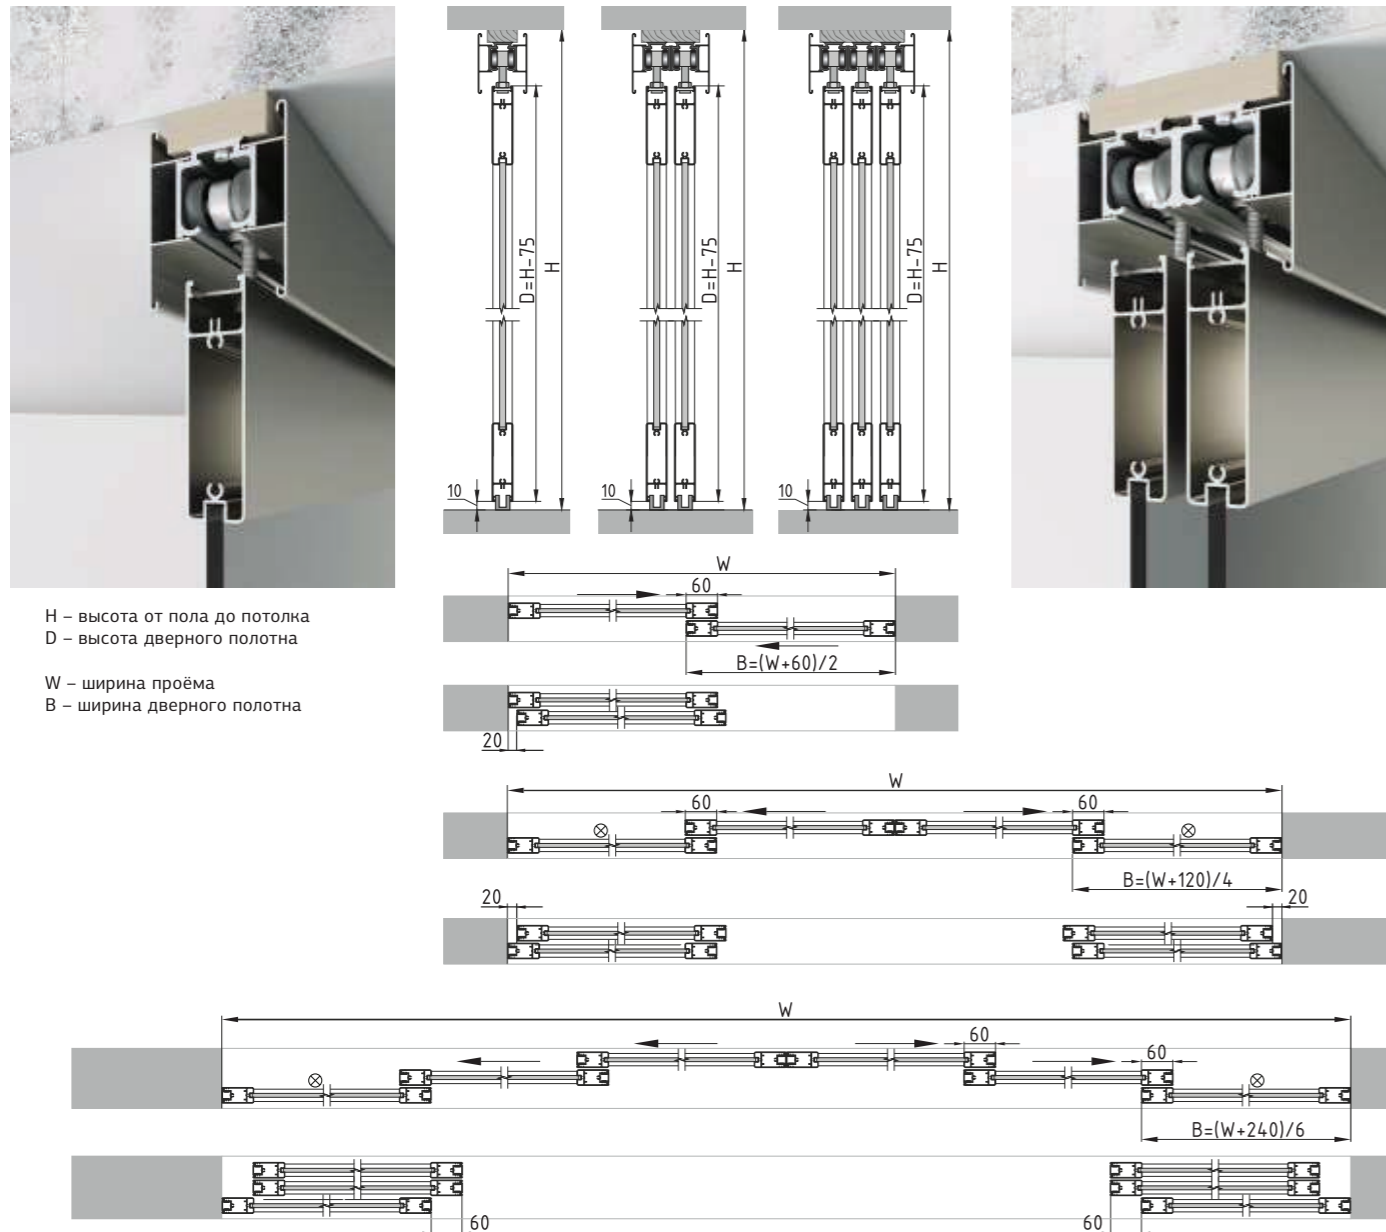

Для раздвижных полотен Slim-Art используется "профиль ручка"

КРЕПЛЕНИЕ К ПОТОЛКУ ЧЕРЕЗ ГКЛ

КРЕПЛЕНИЕ К СТЕНЕ

КРЕПЛЕНИЕ К ПОТОЛКУ

Модели Vetro представлены в стандартных габаритах дверных полотен

Все приведённые размеры стандартизированы и обозначены в миллиметрах

B – обозначение горизонтальной
видимой части стекла

ПОЛОТНО В КОРОБКЕ К5

ПОЛОТНО В КОРОБКЕ К6

ПОЛОТНО В КОРОБКЕ К7

КРЕПЛЕНИЕ К ПОТОЛКУ ЧЕРЕЗ ГКЛ

КРЕПЛЕНИЕ К СТЕНЕ

КРЕПЛЕНИЕ К СТЕНЕ ПОТОЛКУ

Модели Classic представлены в стандартных габаритах дверных полотен

Все приведённые размеры стандартизированы и обозначены в миллиметрах

закалённое стекло 4
царга 90
стоевая 60
поперечина 24

Толщина полотна 30 мм

Габариты ручки 152*36
для раздвижных
полотен

A – обозначение вертикальной
видимой части стекла

B – обозначение горизонтальной
видимой части стекла

КРЕПЛЕНИЕ К СТЕНЕ

КРЕПЛЕНИЕ К ПОТОЛКУ

ПОЛОТНО В КОРОБКЕ К2

ПОЛОТНО В КОРОБКЕ К6

ПОЛОТНО В КОРОБКЕ К7

КРЕПЛЕНИЕ К СТЕНЕ

КРЕПЛЕНИЕ К ПОТОЛКУ