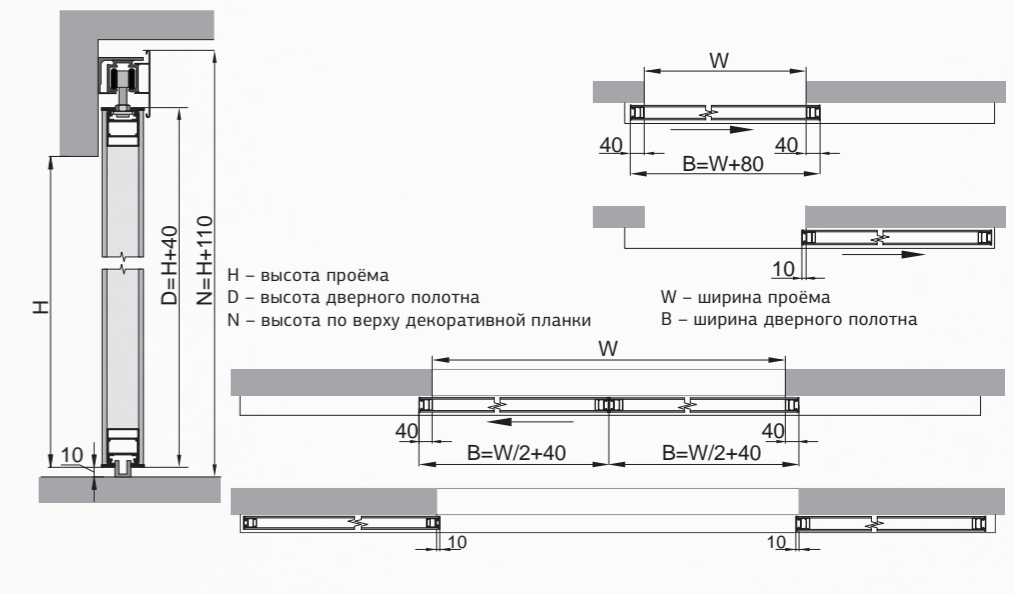

A – обозначение вертикальной видимой части стекла

B – обозначение горизонтальной видимой части стекла

стекло оптически прозрачное с покраской рамки с обратной стороны

стекло оптически прозрачное с покраской рамки с обратной стороны

* кроме полотен толщиной 60 мм.

ПОЛОТНО В КОРОБКЕ К8

ПОЛОТНО В КОРОБКЕ К9

ПОЛОТНО В КОРОБКЕ К10

КРЕПЛЕНИЕ К ПОТОЛКУ ЧЕРЕЗ ГКЛ

КРЕПЛЕНИЕ К СТЕНЕ

КРЕПЛЕНИЕ К ПОТОЛКУ

ПОЛОТНО В КОРОБКЕ K5