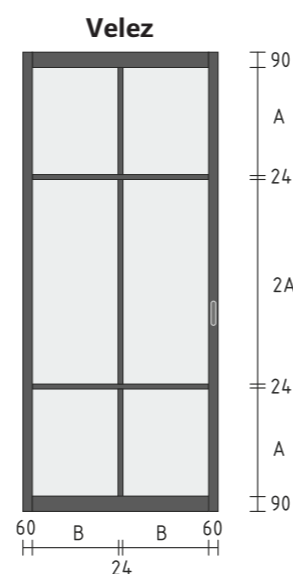

A – обозначение вертикальной видимой части стекла

B – обозначение горизонтальной видимой части стекла

стекло оптически прозрачное с покраской рамки с обратной стороны

стекло оптически прозрачное с покраской рамки с обратной стороны

A – обозначение вертикальной видимой части стекла
B – обозначение горизонтальной видимой части стекла

- ① профиль стоевой
- ② видимая-фасадная часть профиля
- ③ поперечина
- ④ молдинг
- ⑤ стекло
- ⑥ покраска рамки стекла с обратной стороны

Все приведённые размеры стандартизированы и обозначены в миллиметрах

закалённое стекло 4
царга 90
стоевая 60
поперечина 24

Толщина полотна 30 мм

Габариты ручки 152*36
для раздвижных
полотен

A – обозначение вертикальной
видимой части стекла

B – обозначение горизонтальной
видимой части стекла

КРЕПЛЕНИЕ К СТЕНЕ

КРЕПЛЕНИЕ К ПОТОЛКУ

ПОЛОТНО В КОРОБКЕ К2

ПОЛОТНО В КОРОБКЕ К6

ПОЛОТНО В КОРОБКЕ К7

КРЕПЛЕНИЕ К СТЕНЕ

КРЕПЛЕНИЕ К ПОТОЛКУ