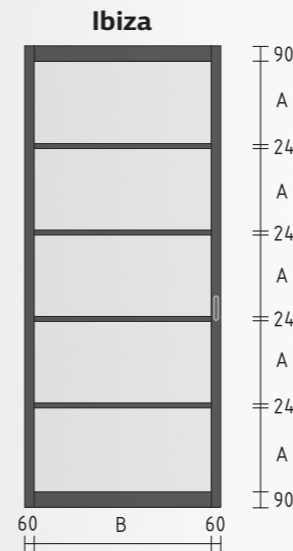

Модели Classic представлены в стандартных габаритах дверных полотен

Все приведённые размеры стандартизированы и обозначены в миллиметрах

закалённое стекло 4
царга 90
стоевая 60
поперечина 24

Толщина полотна 30 мм

Габариты ручки 152*36
для раздвижных
полотен

A – обозначение вертикальной
видимой части стекла

B – обозначение горизонтальной
видимой части стекла