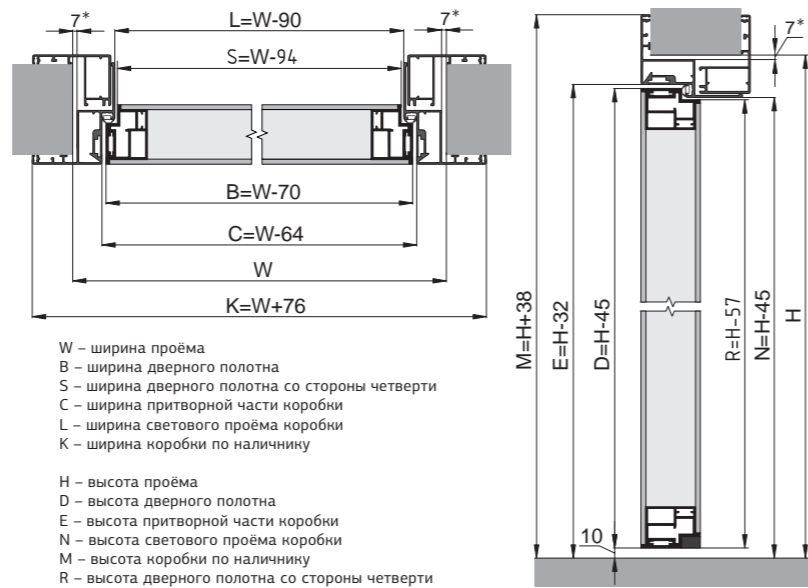

ПОЛОТНО В КОРОБКЕ K6