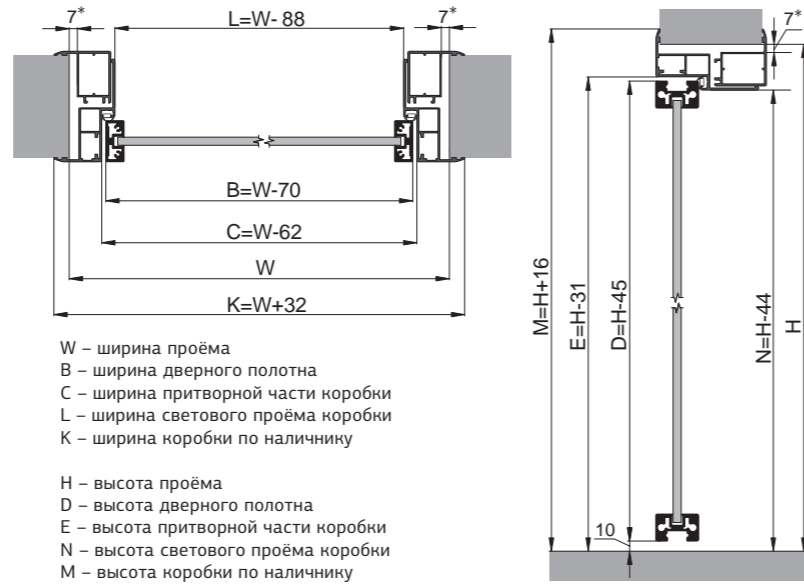

ПОЛОТНО В КОРОБКЕ K5