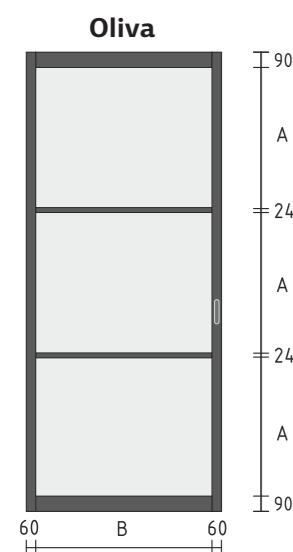

Модели Classic представлены в стандартных габаритах дверных полотен

Все приведённые размеры стандартизированы и обозначены в миллиметрах

закалённое стекло 4
царга 90
стоевая 60
поперечина 24

Толщина полотна 30 мм

Габариты ручки 152*36
для раздвижных
полотен

A – обозначение вертикальной
видимой части стекла

B – обозначение горизонтальной
видимой части стекла