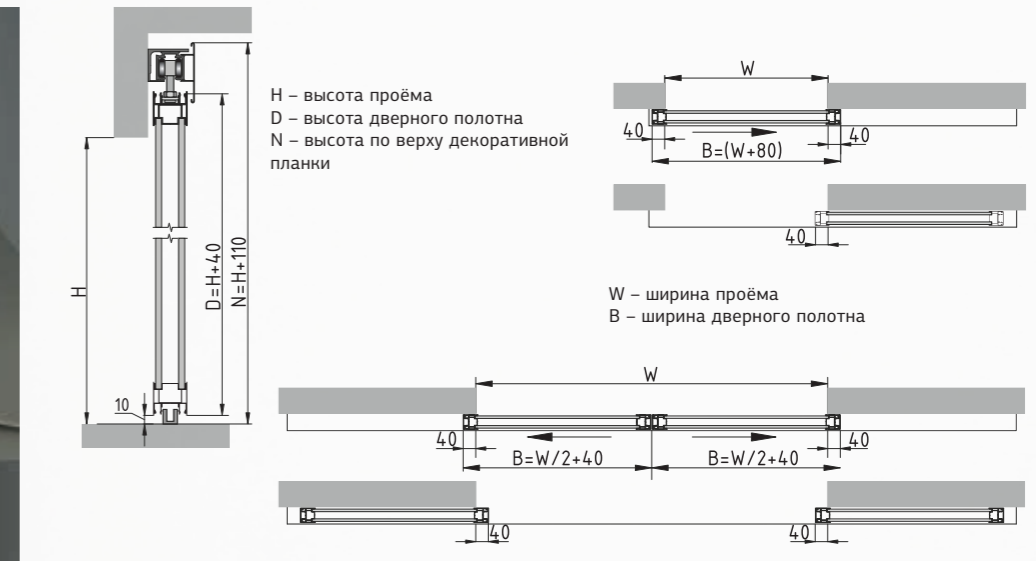

B – обозначение горизонтальной
видимой части стекла

ПОЛОТНО В КОРОБКЕ К5

ПОЛОТНО В КОРОБКЕ К6

ПОЛОТНО В КОРОБКЕ К7

КРЕПЛЕНИЕ К ПОТОЛКУ ЧЕРЕЗ ГКЛ

КРЕПЛЕНИЕ К СТЕНЕ

КРЕПЛЕНИЕ К СТЕНЕ ПОТОЛКУ

Модели Classic представлены в стандартных габаритах дверных полотен

Все приведённые размеры стандартизированы и обозначены в миллиметрах

закалённое стекло 4
царга 90
стоевая 60
поперечина 24

Толщина полотна 30 мм

Габариты ручки 152*36
для раздвижных
полотен

A – обозначение вертикальной
видимой части стекла