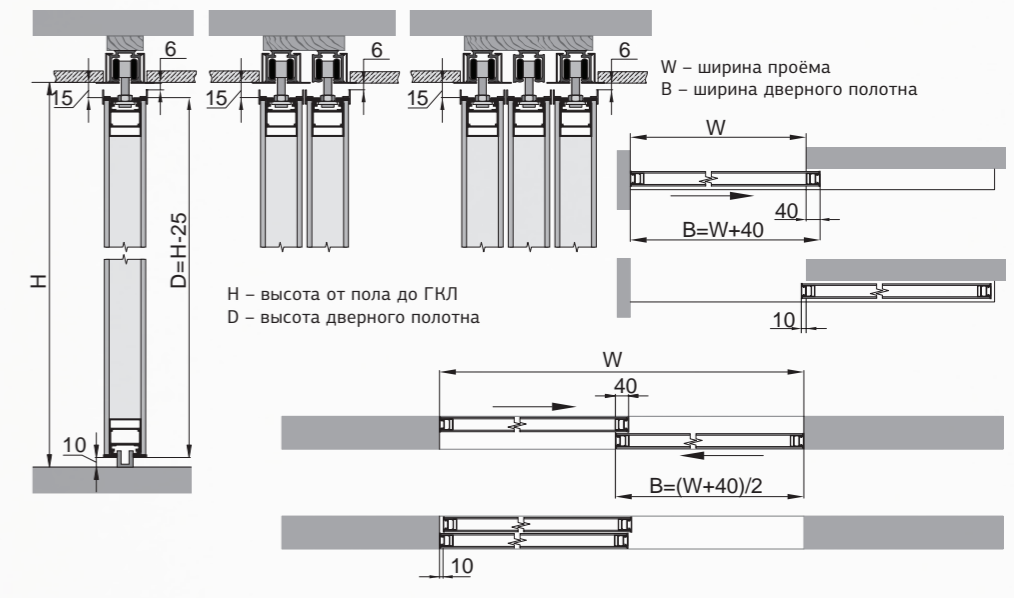

A – обозначение вертикальной видимой части стекла

B – обозначение горизонтальной видимой части стекла

стекло оптически прозрачное с покраской рамки с обратной стороны

стекло оптически прозрачное с покраской рамки с обратной стороны

* кроме полотен толщиной 60 мм.

ПОЛОТНО В КОРОБКЕ К8

ПОЛОТНО В КОРОБКЕ К9

ПОЛОТНО В КОРОБКЕ К10

КРЕПЛЕНИЕ К ПОТОЛКУ ЧЕРЕЗ ГКЛ

КРЕПЛЕНИЕ К СТЕНЕ

КРЕПЛЕНИЕ К ПОТОЛКУ

ПОЛОТНО В КОРОБКЕ K5