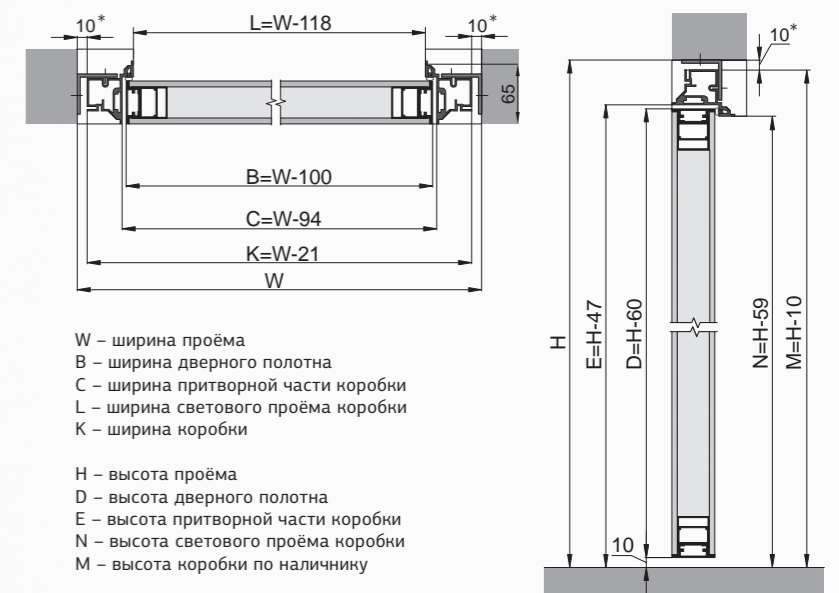

ПОЛОТНО SECRET-45 В КОРОБКЕ K8