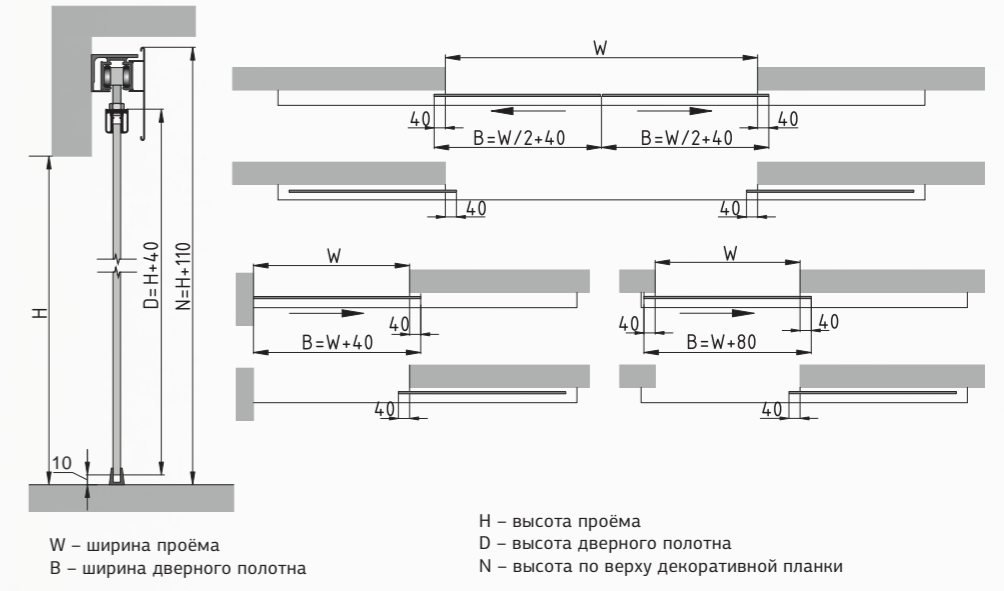

Все приведённые размеры стандартизированы и обозначены в миллиметрах

закалённое стекло 4
царга 90
стоевая 60
поперечина 24

Толщина полотна 30 мм

Габариты ручки 152*36
для раздвижных
полотен

A – обозначение вертикальной
видимой части стекла

B – обозначение горизонтальной
видимой части стекла

КРЕПЛЕНИЕ К СТЕНЕ

КРЕПЛЕНИЕ К ПОТОЛКУ

ПОЛОТНО В КОРОБКЕ К2

ПОЛОТНО В КОРОБКЕ К6

ПОЛОТНО В КОРОБКЕ К7

КРЕПЛЕНИЕ К СТЕНЕ

КРЕПЛЕНИЕ К ПОТОЛКУ