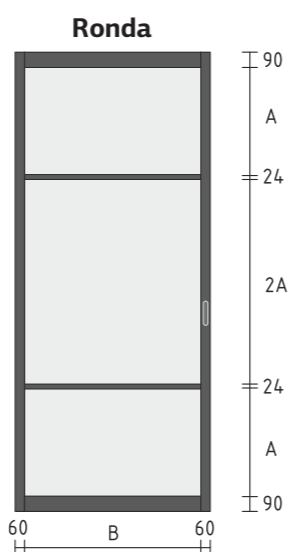

Модели Classic представлены в стандартных габаритах дверных полотен

Все приведённые размеры стандартизированы и обозначены в миллиметрах

закалённое стекло 4
царга 90
стоевая 60
поперечина 24

Толщина полотна 30 мм

Габариты ручки 152*36
для раздвижных
полотен

A – обозначение вертикальной
видимой части стекла

B – обозначение горизонтальной
видимой части стекла