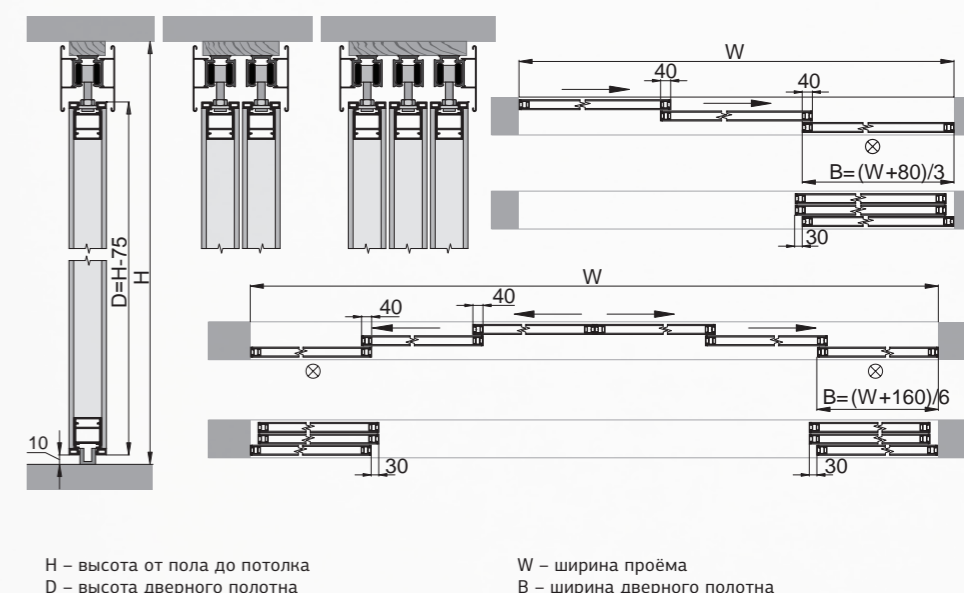

A – обозначение вертикальной видимой части стекла
B – обозначение горизонтальной видимой части стекла

- ① профиль стоевой
- ② видимая-фасадная часть профиля
- ③ поперечина
- ④ молдинг
- ⑤ стекло
- ⑥ покраска рамки стекла с обратной стороны

Видимая фасадная часть профиля и молдинг 8 мм

Толщина полотна 45 мм

Прозрачное наполнение имеет контурную покраску рамки с внутренней стороны полотна

A – обозначение вертикальной видимой части стекла
B – обозначение горизонтальной видимой части стекла

Для раздвижных полотен Slim-Art используется "профиль ручка"

КРЕПЛЕНИЕ К ПОТОЛКУ ЧЕРЕЗ ГКЛ

КРЕПЛЕНИЕ К СТЕНЕ

КРЕПЛЕНИЕ К ПОТОЛКУ

Модели Vetro представлены в стандартных габаритах дверных полотен

Все приведённые размеры стандартизированы и обозначены в миллиметрах

закалённое стекло 4
царга 40
стоевая 40
поперечина 24

Толщина полотна 40 мм

Габариты ручки 150*32
для раздвижных
полотен

Для распашных полотен
ручка-замок Hoppe Atlanta

A – обозначение вертикальной
видимой части стекла