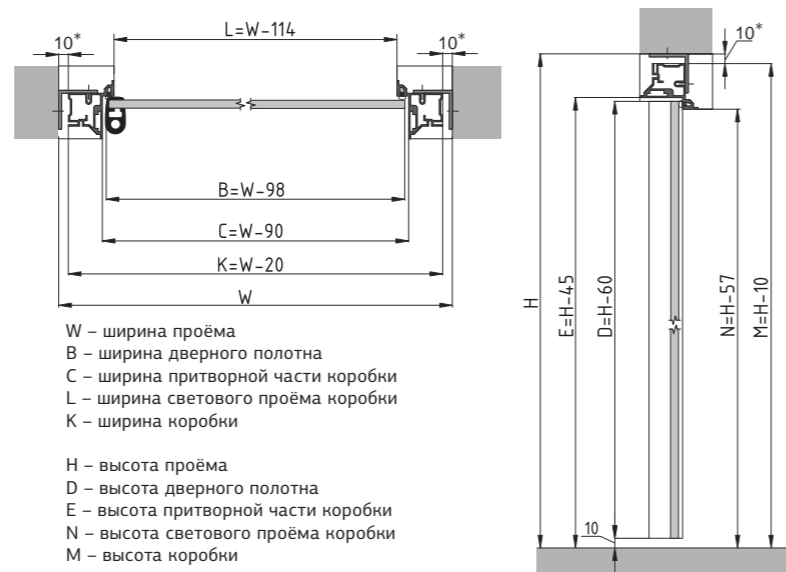

Все приведённые размеры стандартизированы и обозначены в миллиметрах

закалённое стекло 4
царга 90
стоевая 60
поперечина 24

Толщина полотна 30 мм

Габариты ручки 152*36
для раздвижных
полотен

A – обозначение вертикальной
видимой части стекла

B – обозначение горизонтальной
видимой части стекла

КРЕПЛЕНИЕ К СТЕНЕ

КРЕПЛЕНИЕ К ПОТОЛКУ

ПОЛОТНО В КОРОБКЕ К2

ПОЛОТНО В КОРОБКЕ К6

ПОЛОТНО В КОРОБКЕ К7

КРЕПЛЕНИЕ К СТЕНЕ

КРЕПЛЕНИЕ К ПОТОЛКУ