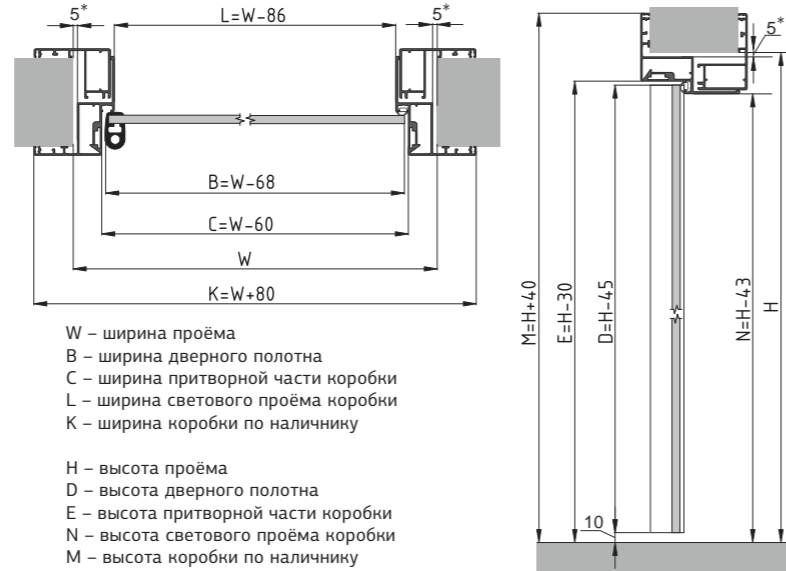

Все приведённые размеры стандартизированы и обозначены в миллиметрах

закалённое стекло 4
царга 90
стоевая 60
поперечина 24

Толщина полотна 30 мм

Габариты ручки 152*36
для раздвижных
полотен

A – обозначение вертикальной
видимой части стекла

B – обозначение горизонтальной
видимой части стекла

КРЕПЛЕНИЕ К СТЕНЕ

КРЕПЛЕНИЕ К ПОТОЛКУ

ПОЛОТНО В КОРОБКЕ К2

ПОЛОТНО В КОРОБКЕ К6

ПОЛОТНО В КОРОБКЕ К7

КРЕПЛЕНИЕ К СТЕНЕ

КРЕПЛЕНИЕ К ПОТОЛКУ