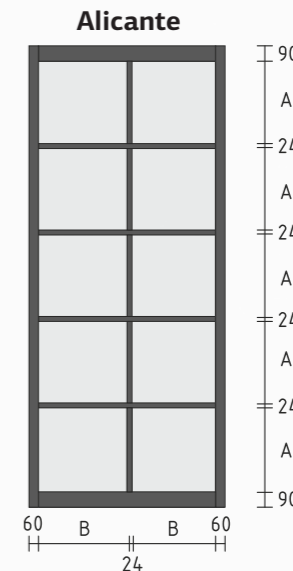

Модели Classic представлены в стандартных габаритах дверных полотен

Все приведённые размеры стандартизированы и обозначены в миллиметрах

закалённое стекло 4
царга 90
стоевая 60
поперечина 24

Толщина полотна 30 мм

Габариты ручки 152*36
для раздвижных
полотен

A – обозначение вертикальной
видимой части стекла

B – обозначение горизонтальной
видимой части стекла