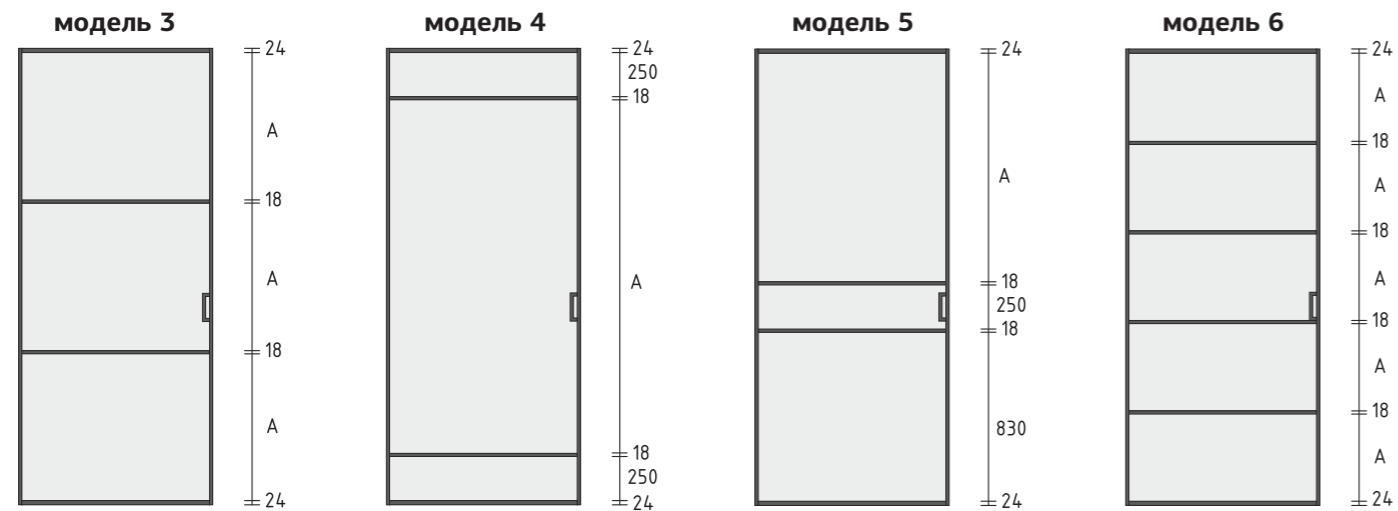

- закалённое стекло 6
- царга 24
- стоевая 18
- поперечина 18

Толщина полотна 40 мм

Габариты ручки для раздвижных полотен 160*40

*высота ручки корректируется от расположения поперечин выбранной модели

Для распашных полотен ручка-замок Hoppe Atlanta Габариты проставки 64*74

A – обозначение вертикальной видимой части стекла

B – обозначение горизонтальной видимой части стекла

Расчет ЛЕГО на одно полотно: $H \times n$
 H- расстояние между царгами,
 n- количество ЛЕГО на полотно.