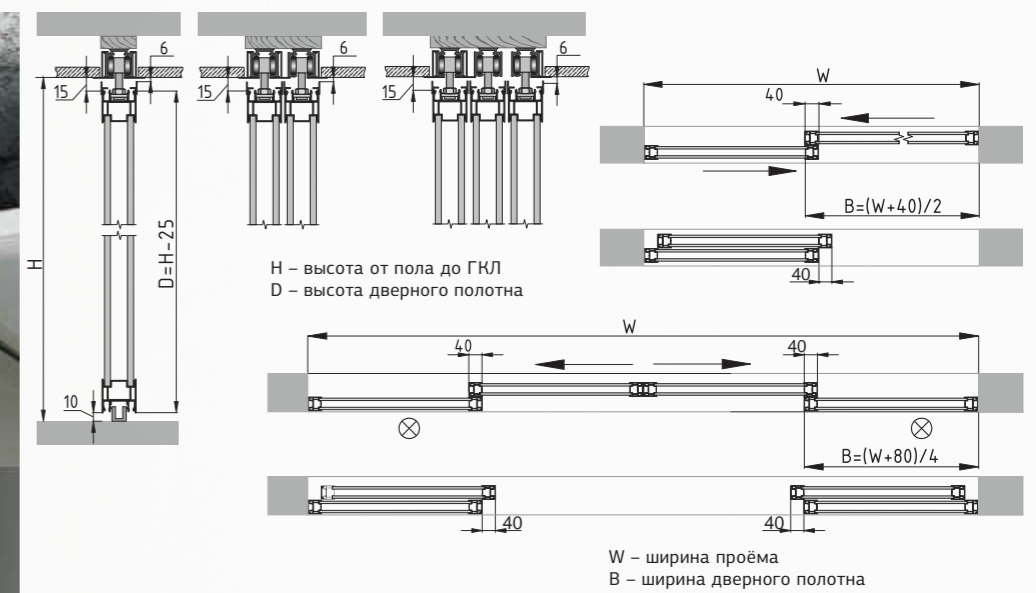

B – обозначение горизонтальной
видимой части стекла

ПОЛОТНО В КОРОБКЕ К5

ПОЛОТНО В КОРОБКЕ К6

ПОЛОТНО В КОРОБКЕ К7

КРЕПЛЕНИЕ К ПОТОЛКУ ЧЕРЕЗ ГКЛ

КРЕПЛЕНИЕ К СТЕНЕ

КРЕПЛЕНИЕ К СТЕНЕ ПОТОЛКУ

Модели Classic представлены в стандартных габаритах дверных полотен

Все приведённые размеры стандартизированы и обозначены в миллиметрах

закалённое стекло 4
царга 90
стоевая 60
поперечина 24

Толщина полотна 30 мм

Габариты ручки 152*36
для раздвижных
полотен

A – обозначение вертикальной
видимой части стекла