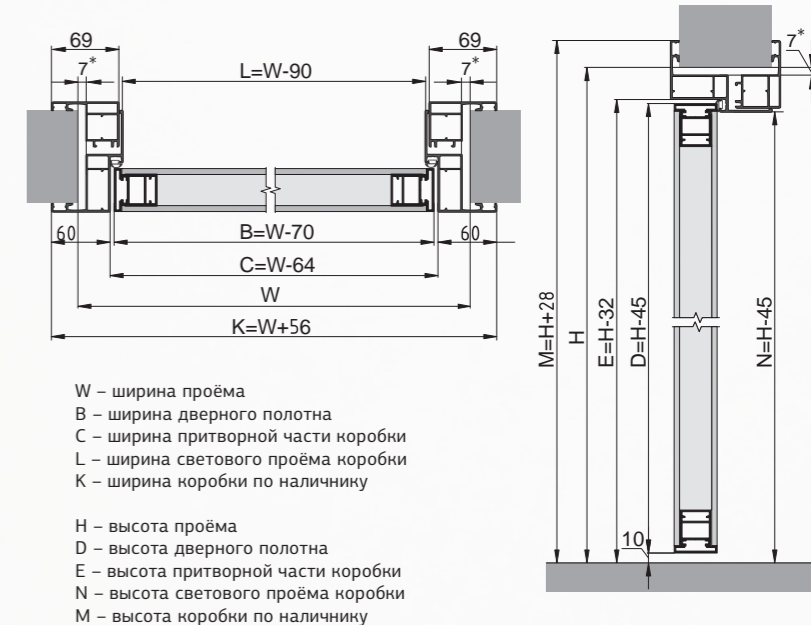

ПОЛОТНО В КОРОБКЕ K10