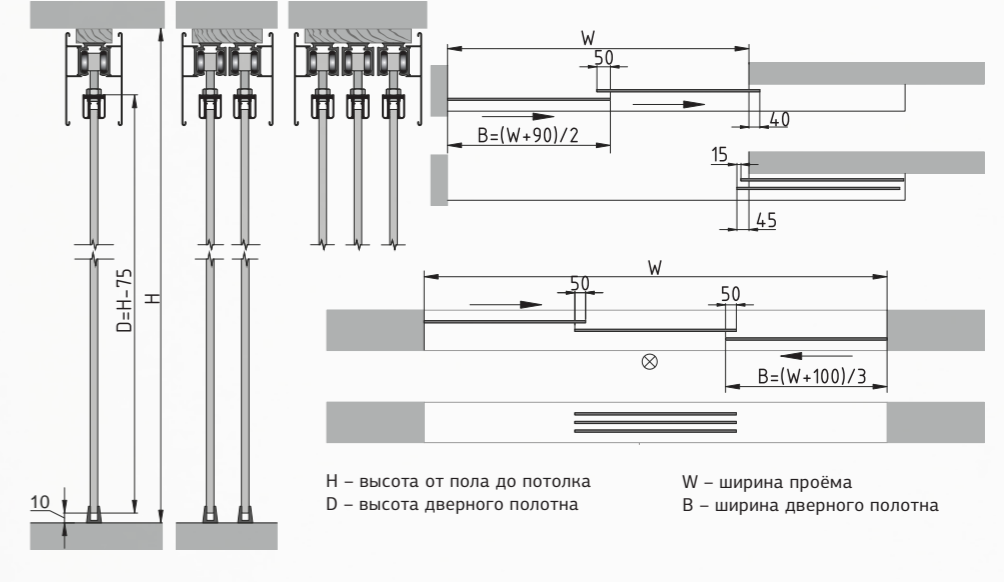

Все приведённые размеры стандартизированы и обозначены в миллиметрах

закалённое стекло 4
царга 90
стоевая 60
поперечина 24

Толщина полотна 30 мм

Габариты ручки 152*36
для раздвижных
полотен

A – обозначение вертикальной
видимой части стекла

B – обозначение горизонтальной
видимой части стекла

КРЕПЛЕНИЕ К СТЕНЕ

КРЕПЛЕНИЕ К ПОТОЛКУ

ПОЛОТНО В КОРОБКЕ К2

ПОЛОТНО В КОРОБКЕ К6

ПОЛОТНО В КОРОБКЕ К7

КРЕПЛЕНИЕ К СТЕНЕ

КРЕПЛЕНИЕ К ПОТОЛКУ