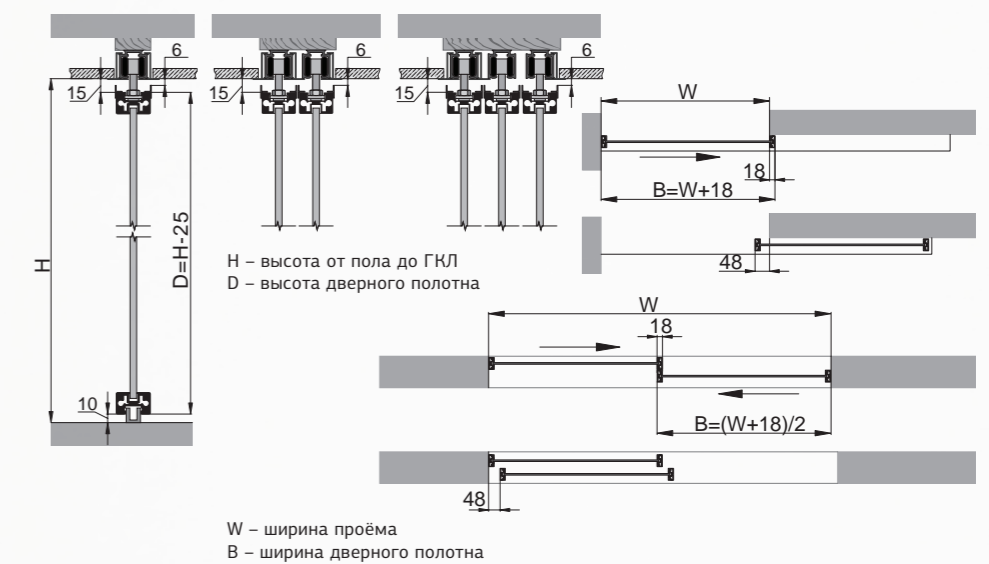

A – обозначение вертикальной видимой части стекла

B – обозначение горизонтальной видимой части стекла

Расчет ЛЕГО на одно полотно: $H \times n$
 H- расстояние между царгами,
 n- количество ЛЕГО на полотно.

ПОЛОТНО В КОРОБКЕ K5

ПОЛОТНО В КОРОБКЕ K6

ПОЛОТНО В КОРОБКЕ K7

КРЕПЛЕНИЕ К ПОТОЛКУ ЧЕРЕЗ ГКЛ

КРЕПЛЕНИЕ К СТЕНЕ

КРЕПЛЕНИЕ К ПОТОЛКУ

Модели Slim-Art представлены в стандартных габаритах дверных полотен

Все приведённые размеры стандартизированы и обозначены в миллиметрах

A – обозначение вертикальной видимой части стекла
B – обозначение горизонтальной видимой части стекла

- ① профиль стоевой
- ② видимая-фасадная часть профиля
- ③ поперечина
- ④ молдинг
- ⑤ стекло
- ⑥ покраска рамки стекла с обратной стороны