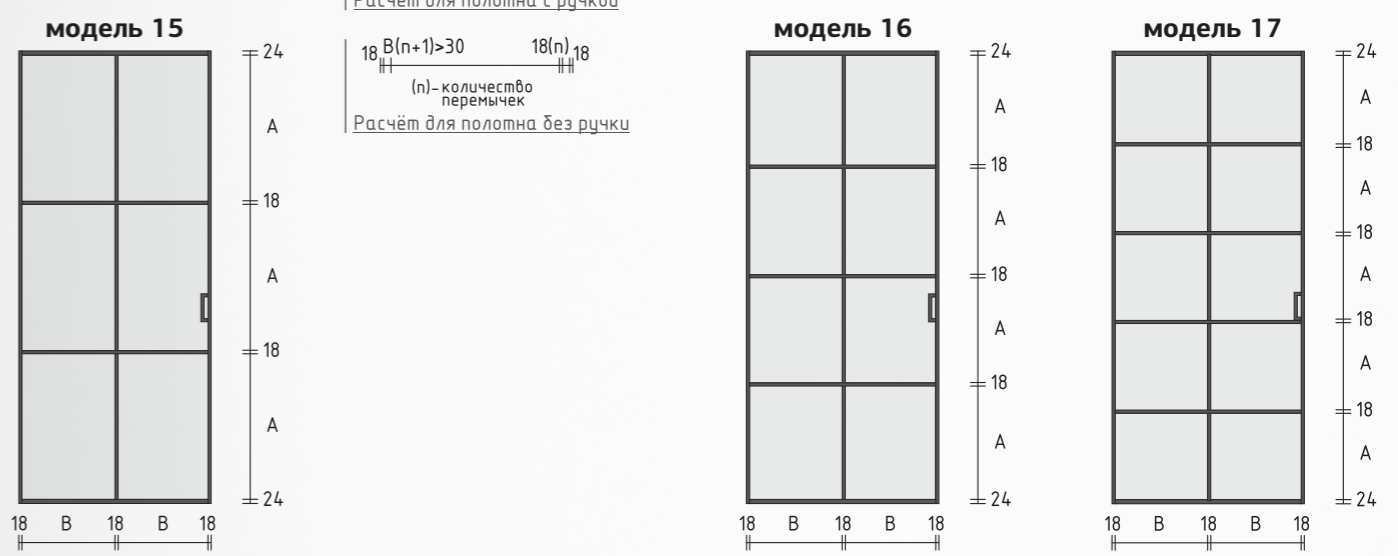

- закалённое стекло 6
- царга 24
- стоевая 18
- поперечина 18

Толщина полотна 40 мм

Габариты ручки для раздвижных полотен 160*40

*высота ручки корректируется от расположения поперечин выбранной модели

Для распашных полотен ручка-замок Hoppe Atlanta Габариты проставки 64*74

A – обозначение вертикальной видимой части стекла

B – обозначение горизонтальной видимой части стекла

Расчет ЛЕГО на одно полотно: $H \times n$
 H- расстояние между царгами,
 n- количество ЛЕГО на полотно.