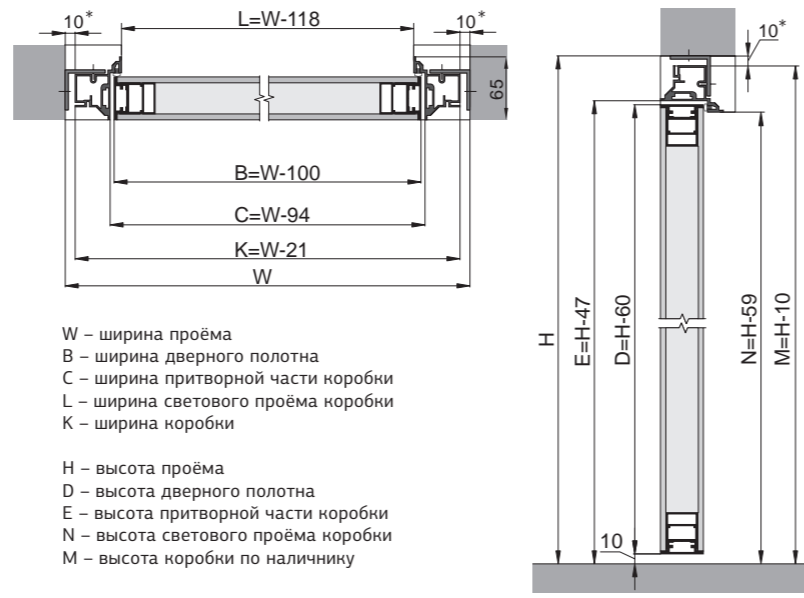

ПОЛОТНО В КОРОБКЕ К8