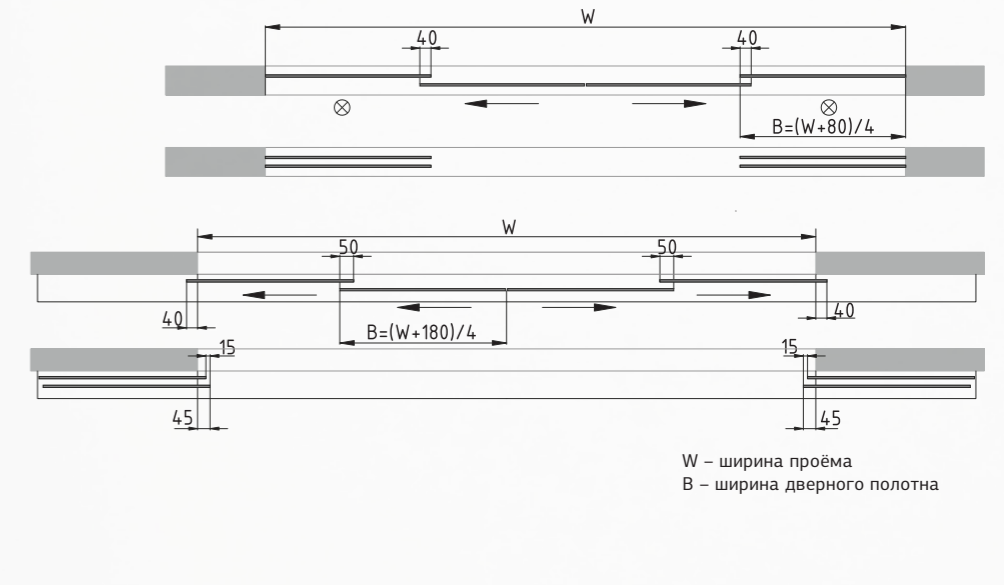

Все приведённые размеры стандартизированы и обозначены в миллиметрах

закалённое стекло 4
царга 90
стоевая 60
поперечина 24

Толщина полотна 30 мм

Габариты ручки 152*36
для раздвижных
полотен

A – обозначение вертикальной
видимой части стекла

B – обозначение горизонтальной
видимой части стекла

КРЕПЛЕНИЕ К СТЕНЕ

КРЕПЛЕНИЕ К ПОТОЛКУ

ПОЛОТНО В КОРОБКЕ К2

ПОЛОТНО В КОРОБКЕ К6

ПОЛОТНО В КОРОБКЕ К7

КРЕПЛЕНИЕ К СТЕНЕ

КРЕПЛЕНИЕ К ПОТОЛКУ