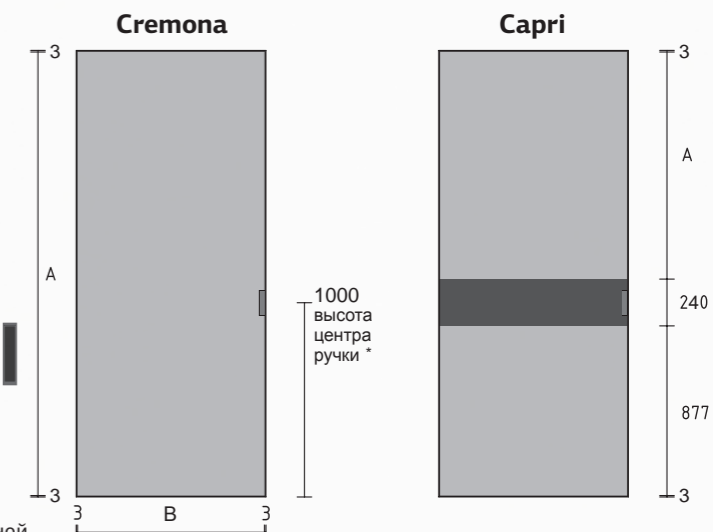

Видимая часть профиля 3 мм

Толщина полотна 45 мм, 60 мм

Прозрачное наполнение имеет контурную покраску рамки 38 мм с внутренней стороны полотна

Габариты ручки для раздвижных полотен 150*32

*высота ручки корректируется расположением вставки

A – обозначение вертикальной видимой части стекла

B – обозначение горизонтальной видимой части стекла

стекло оптически прозрачное с покраской рамки с обратной стороны

стекло оптически прозрачное с покраской рамки с обратной стороны