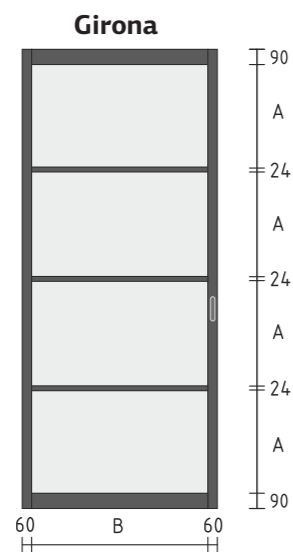

A – обозначение вертикальной видимой части стекла
B – обозначение горизонтальной видимой части стекла

- ① профиль стоевой
- ② видимая-фасадная часть профиля
- ③ поперечина
- ④ молдинг
- ⑤ стекло
- ⑥ покраска рамки стекла с обратной стороны

B – обозначение горизонтальной
видимой части стекла

ПОЛОТНО В КОРОБКЕ К5

ПОЛОТНО В КОРОБКЕ К6

ПОЛОТНО В КОРОБКЕ К7

КРЕПЛЕНИЕ К ПОТОЛКУ ЧЕРЕЗ ГКЛ

КРЕПЛЕНИЕ К СТЕНЕ

КРЕПЛЕНИЕ К СТЕНЕ ПОТОЛКУ

Модели Classic представлены в стандартных габаритах дверных полотен

Все приведённые размеры стандартизированы и обозначены в миллиметрах

закалённое стекло 4
царга 90
стоевая 60
поперечина 24

Толщина полотна 30 мм

Габариты ручки 152*36
для раздвижных
полотен

A – обозначение вертикальной
видимой части стекла

B – обозначение горизонтальной
видимой части стекла

КРЕПЛЕНИЕ К СТЕНЕ

КРЕПЛЕНИЕ К ПОТОЛКУ

ПОЛОТНО В КОРОБКЕ К2

ПОЛОТНО В КОРОБКЕ К6

ПОЛОТНО В КОРОБКЕ К7

КРЕПЛЕНИЕ К СТЕНЕ

КРЕПЛЕНИЕ К ПОТОЛКУ