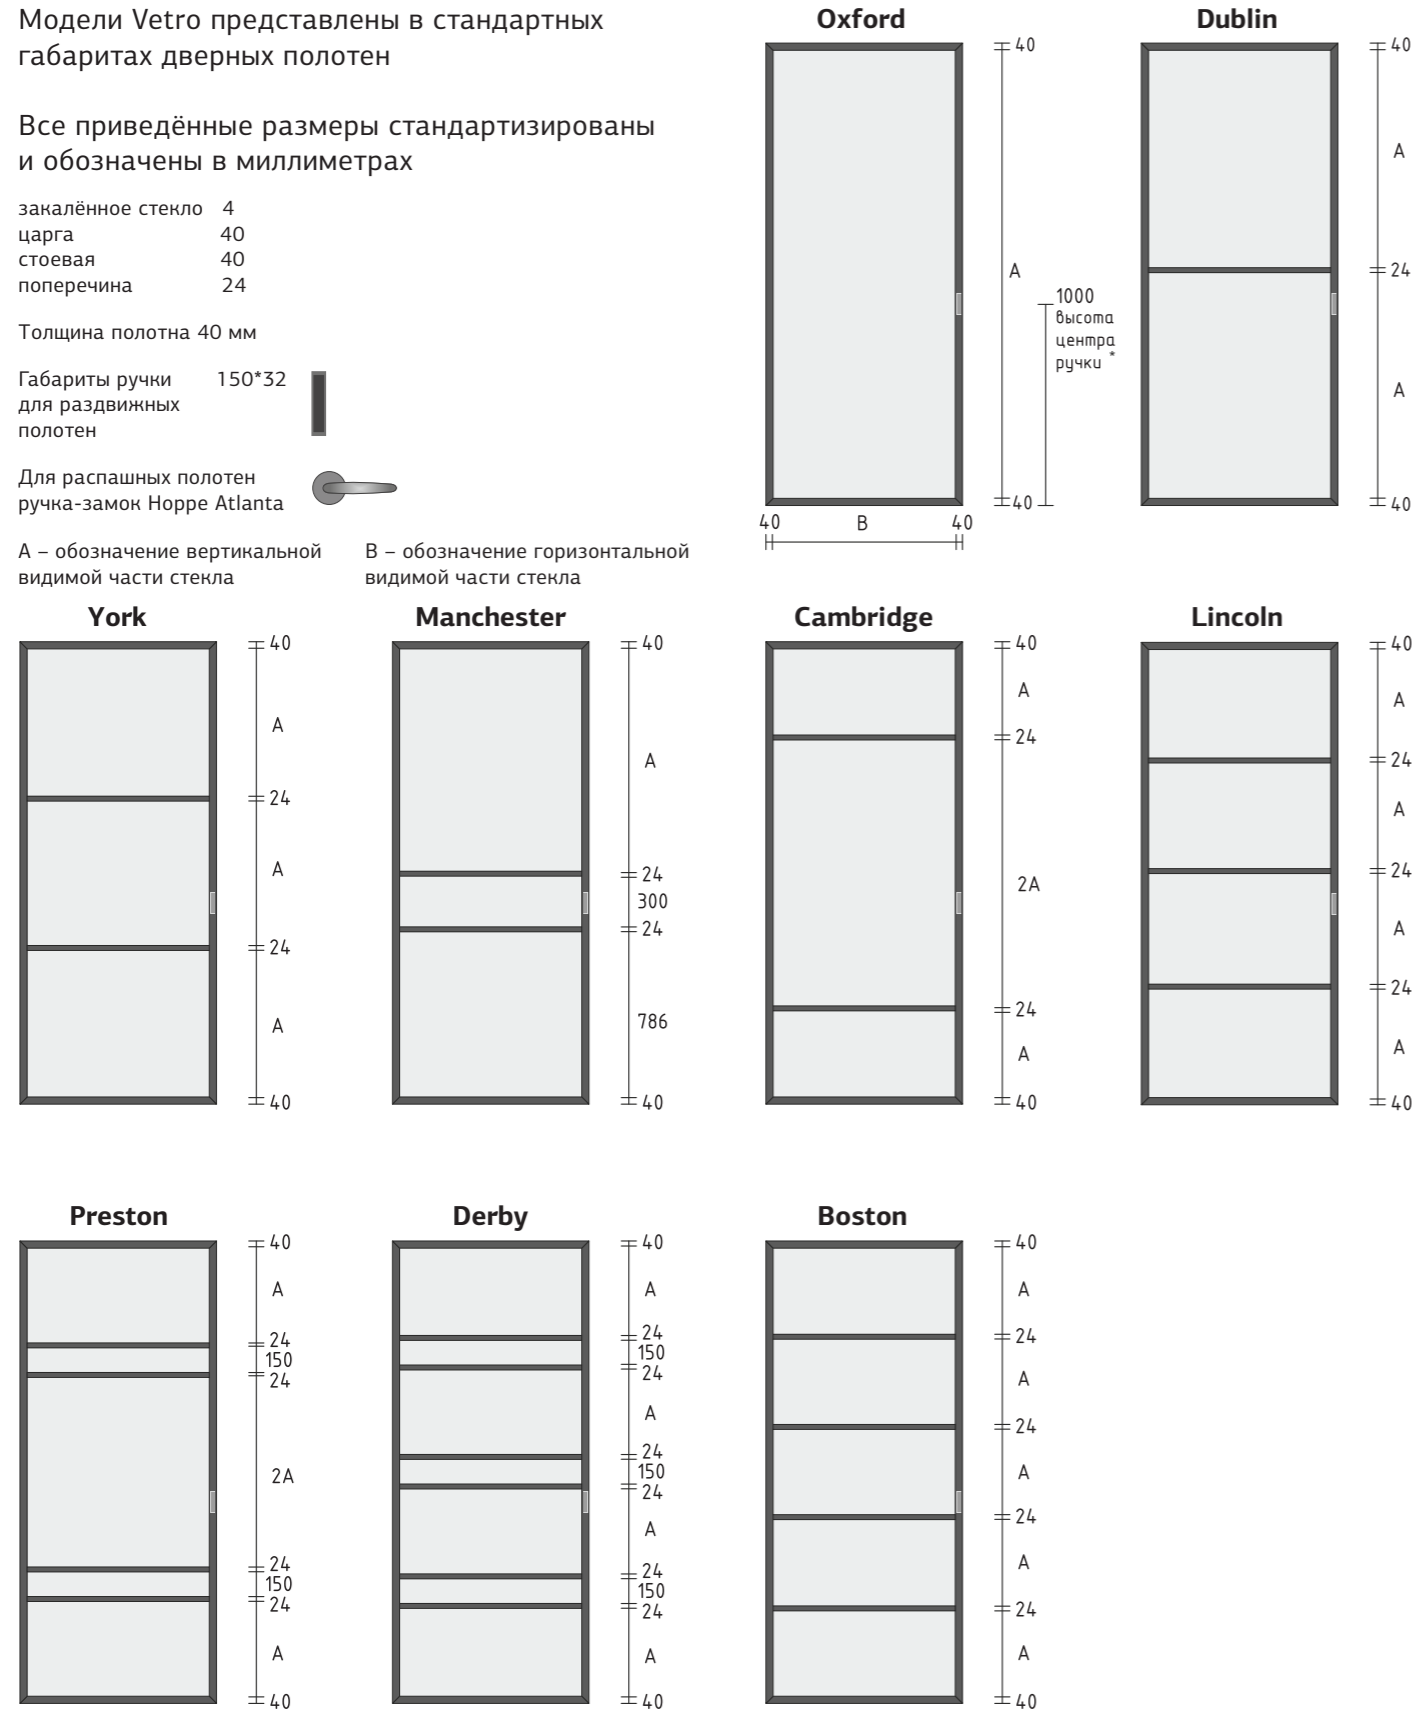

Модели Vetro представлены в стандартных габаритах дверных полотен

Все приведённые размеры стандартизированы и обозначены в миллиметрах

закалённое стекло 4
царга 40
стоевая 40
поперечина 24

Толщина полотна 40 мм

Габариты ручки 150*32
для раздвижных
полотен

Для распашных полотен
ручка-замок Hoppe Atlanta

A – обозначение вертикальной
видимой части стекла

B – обозначение горизонтальной
видимой части стекла