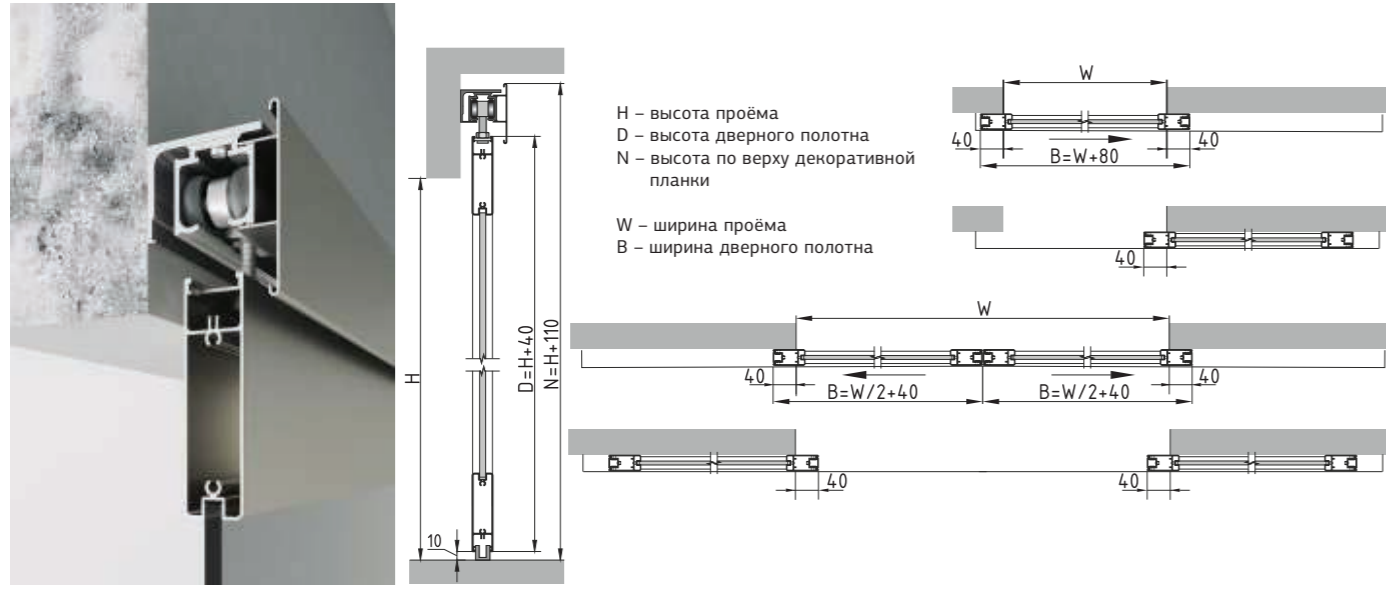

B – обозначение горизонтальной
видимой части стекла

ПОЛОТНО В КОРОБКЕ К5

ПОЛОТНО В КОРОБКЕ К6

ПОЛОТНО В КОРОБКЕ К7

КРЕПЛЕНИЕ К ПОТОЛКУ ЧЕРЕЗ ГКЛ

КРЕПЛЕНИЕ К СТЕНЕ

КРЕПЛЕНИЕ К СТЕНЕ ПОТОЛКУ

Модели Classic представлены в стандартных габаритах дверных полотен

Все приведённые размеры стандартизированы и обозначены в миллиметрах

закалённое стекло 4
царга 90
стоевая 60
поперечина 24

Толщина полотна 30 мм

Габариты ручки 152*36
для раздвижных
полотен

A – обозначение вертикальной
видимой части стекла

B – обозначение горизонтальной
видимой части стекла

КРЕПЛЕНИЕ К СТЕНЕ

КРЕПЛЕНИЕ К ПОТОЛКУ

ПОЛОТНО В КОРОБКЕ К2

ПОЛОТНО В КОРОБКЕ К6

ПОЛОТНО В КОРОБКЕ К7

КРЕПЛЕНИЕ К СТЕНЕ

КРЕПЛЕНИЕ К ПОТОЛКУ