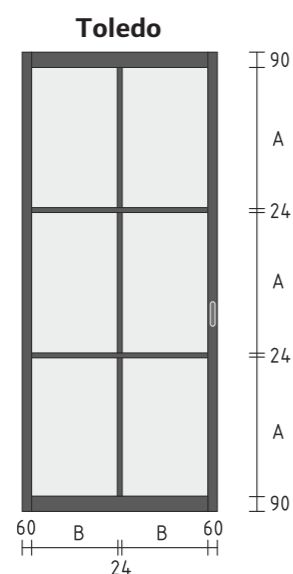

Модели Classic представлены в стандартных габаритах дверных полотен

Все приведённые размеры стандартизированы и обозначены в миллиметрах

закалённое стекло 4
царга 90
стоевая 60
поперечина 24

Толщина полотна 30 мм

Габариты ручки 152*36
для раздвижных
полотен

A – обозначение вертикальной
видимой части стекла

B – обозначение горизонтальной
видимой части стекла