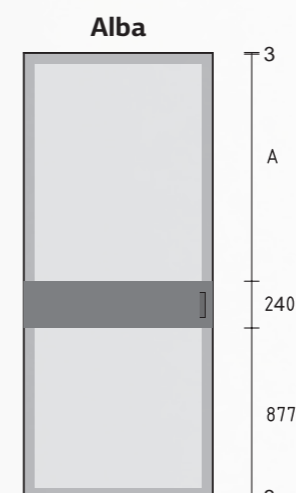

K 9

K 6

K 10

Техническая информация.

Модели Slim представлены в стандартных габаритах дверных полотен

Все приведённые размеры стандартизированы и обозначены в миллиметрах

закалённое стекло 4
царга 40
стоевая 40

Видимая часть профиля 3 мм

Толщина полотна 45 мм, 60 мм

Прозрачное наполнение имеет контурную покраску рамки 38 мм с внутренней стороны полотна

Габариты ручки для раздвижных полотен 150*32

*высота ручки корректируется расположением вставки

A – обозначение вертикальной видимой части стекла

B – обозначение горизонтальной видимой части стекла

стекло оптически прозрачное с покраской рамки с обратной стороны

стекло оптически прозрачное с покраской рамки с обратной стороны