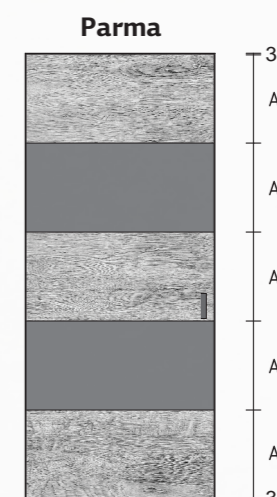

A – обозначение вертикальной видимой части стекла

B – обозначение горизонтальной видимой части стекла

стекло оптически прозрачное с покраской рамки с обратной стороны

стекло оптически прозрачное с покраской рамки с обратной стороны

* кроме полотен толщиной 60 мм.

ПОЛОТНО В КОРОБКЕ К8

ПОЛОТНО В КОРОБКЕ К9

ПОЛОТНО В КОРОБКЕ К10

КРЕПЛЕНИЕ К ПОТОЛКУ ЧЕРЕЗ ГКЛ

КРЕПЛЕНИЕ К СТЕНЕ

КРЕПЛЕНИЕ К ПОТОЛКУ

ПОЛОТНО В КОРОБКЕ K5