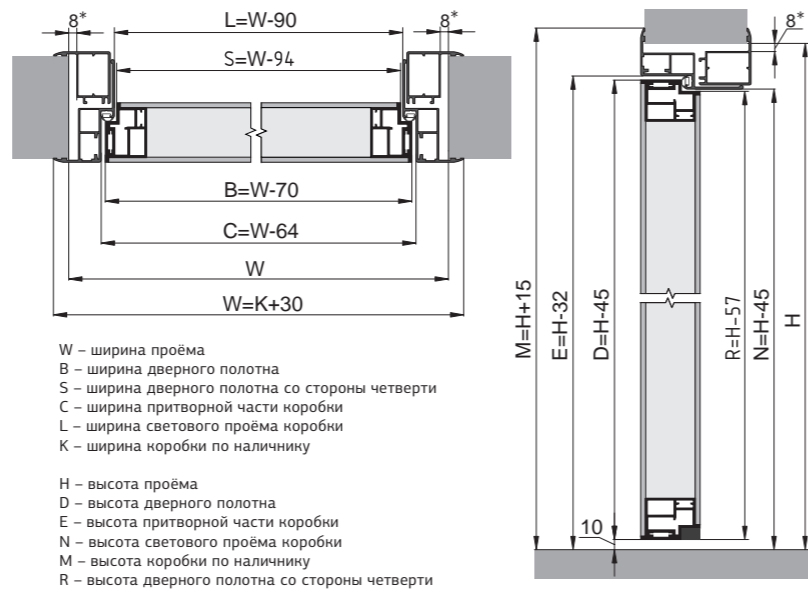

A – обозначение вертикальной видимой части стекла

B – обозначение горизонтальной видимой части стекла

стекло оптически прозрачное с покраской рамки с обратной стороны

стекло оптически прозрачное с покраской рамки с обратной стороны

* кроме полотен толщиной 60 мм.

ПОЛОТНО В КОРОБКЕ К8

ПОЛОТНО В КОРОБКЕ К9

ПОЛОТНО В КОРОБКЕ К10

КРЕПЛЕНИЕ К ПОТОЛКУ ЧЕРЕЗ ГКЛ

КРЕПЛЕНИЕ К СТЕНЕ

КРЕПЛЕНИЕ К ПОТОЛКУ

ПОЛОТНО В КОРОБКЕ K5