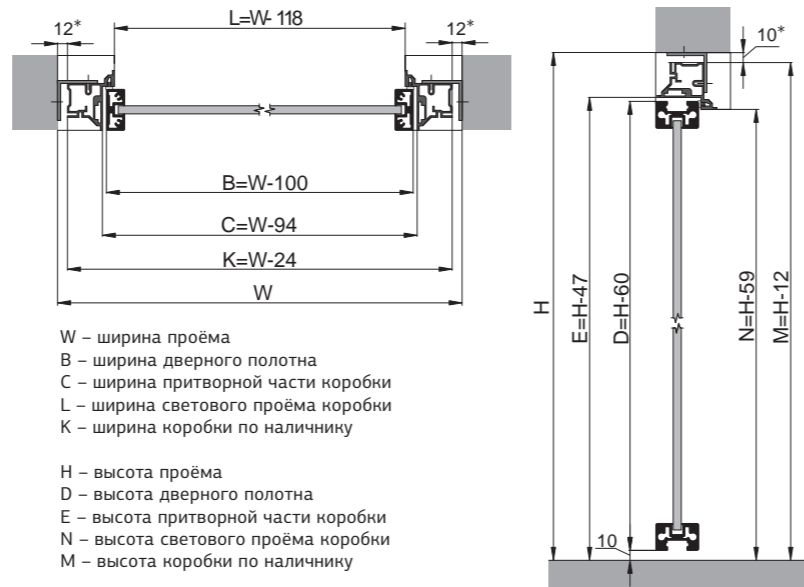

ПОЛОТНО В КОРОБКЕ K7