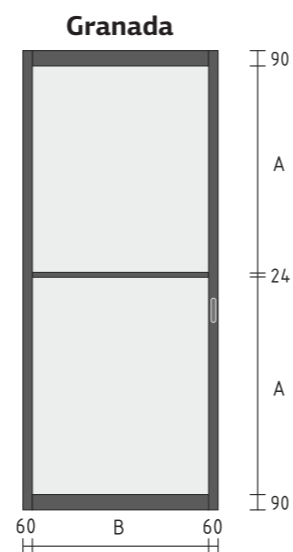

Модели Classic представлены в стандартных габаритах дверных полотен

Все приведённые размеры стандартизированы и обозначены в миллиметрах

закалённое стекло 4
царга 90
стоевая 60
поперечина 24

Толщина полотна 30 мм

Габариты ручки 152*36
для раздвижных
полотен

A – обозначение вертикальной
видимой части стекла

B – обозначение горизонтальной
видимой части стекла