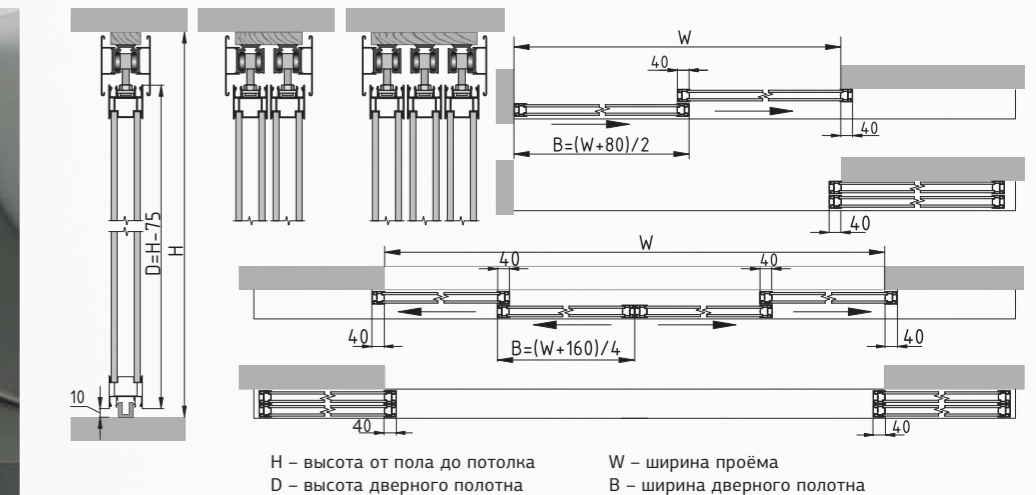

B – обозначение горизонтальной
видимой части стекла

ПОЛОТНО В КОРОБКЕ К5

ПОЛОТНО В КОРОБКЕ К6

ПОЛОТНО В КОРОБКЕ К7

КРЕПЛЕНИЕ К ПОТОЛКУ ЧЕРЕЗ ГКЛ

КРЕПЛЕНИЕ К СТЕНЕ

КРЕПЛЕНИЕ К СТЕНЕ ПОТОЛКУ

Модели Classic представлены в стандартных габаритах дверных полотен

Все приведённые размеры стандартизированы и обозначены в миллиметрах

закалённое стекло 4
царга 90
стоевая 60
поперечина 24

Толщина полотна 30 мм

Габариты ручки 152*36
для раздвижных
полотен

A – обозначение вертикальной
видимой части стекла