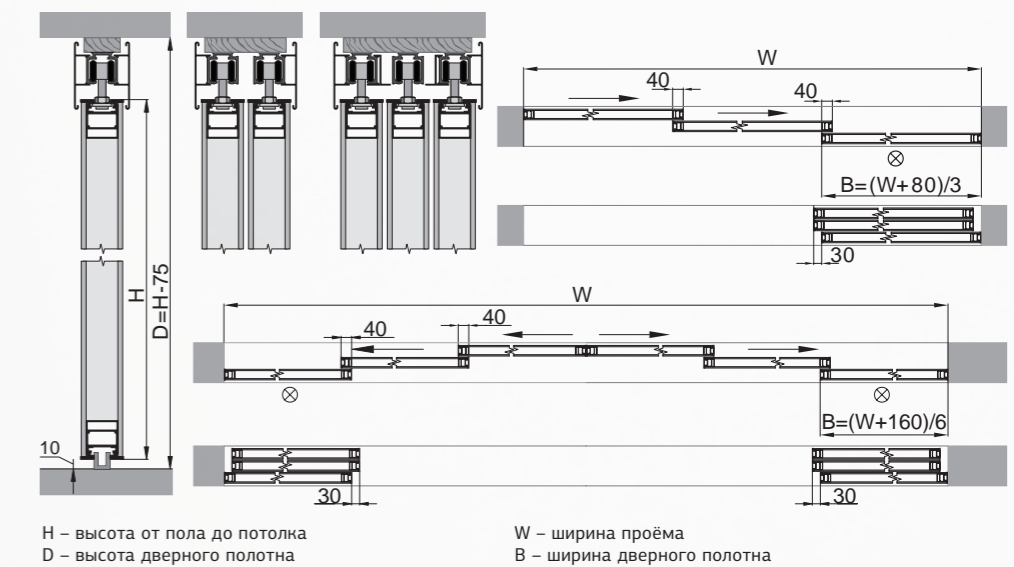

A – обозначение вертикальной видимой части стекла

B – обозначение горизонтальной видимой части стекла

стекло оптически прозрачное с покраской рамки с обратной стороны

стекло оптически прозрачное с покраской рамки с обратной стороны

* кроме полотен толщиной 60 мм.

ПОЛОТНО В КОРОБКЕ К8

ПОЛОТНО В КОРОБКЕ К9

ПОЛОТНО В КОРОБКЕ К10

КРЕПЛЕНИЕ К ПОТОЛКУ ЧЕРЕЗ ГКЛ

КРЕПЛЕНИЕ К СТЕНЕ

КРЕПЛЕНИЕ К ПОТОЛКУ

ПОЛОТНО В КОРОБКЕ K5