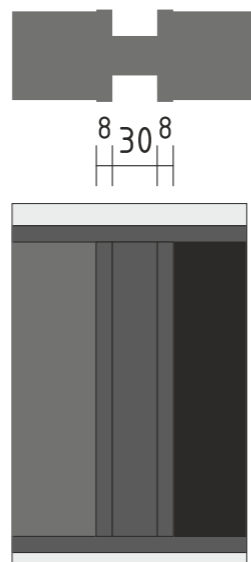

Для раздвижных полотен Slim-Art используется "профиль ручка"