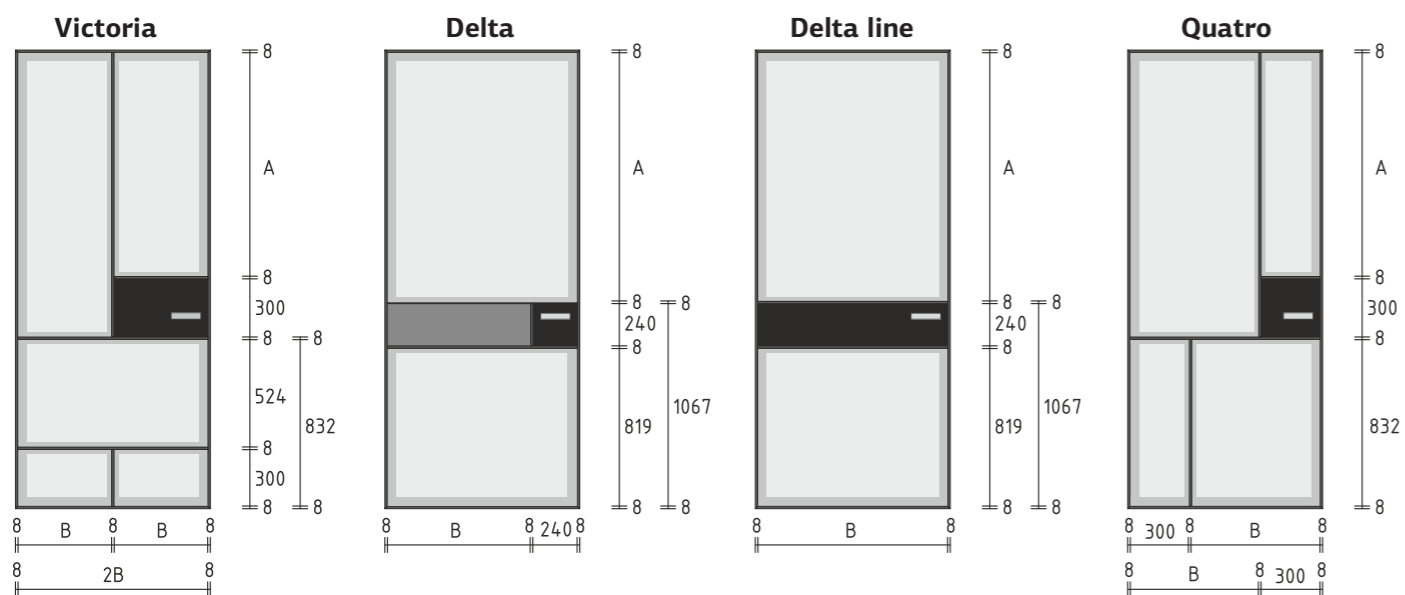

Модели Slim-Art представлены в стандартных габаритах дверных полотен

Все приведённые размеры стандартизированы и обозначены в миллиметрах

закалённое стекло	4
царга	43
стоевая	43
поперечина	33

Видимая фасадная часть профиля и молдинг 8 мм

Толщина полотна 45 мм

Прозрачное наполнение имеет контурную покраску рамки с внутренней стороны полотна

A – обозначение вертикальной видимой части стекла
B – обозначение горизонтальной видимой части стекла