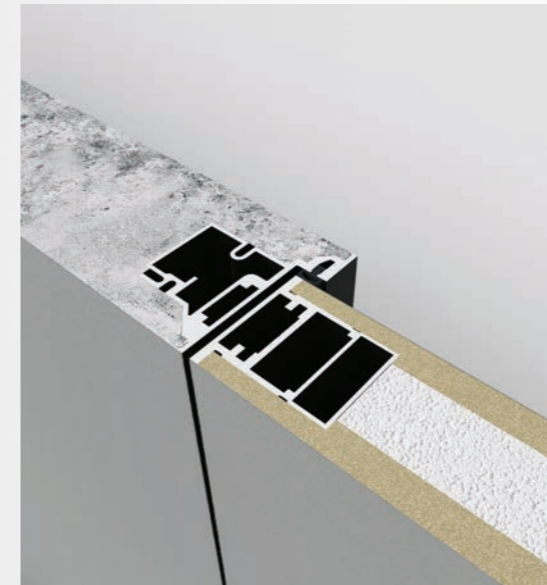

ПОЛОТНО SECRET-45 В КОРОБКЕ K8