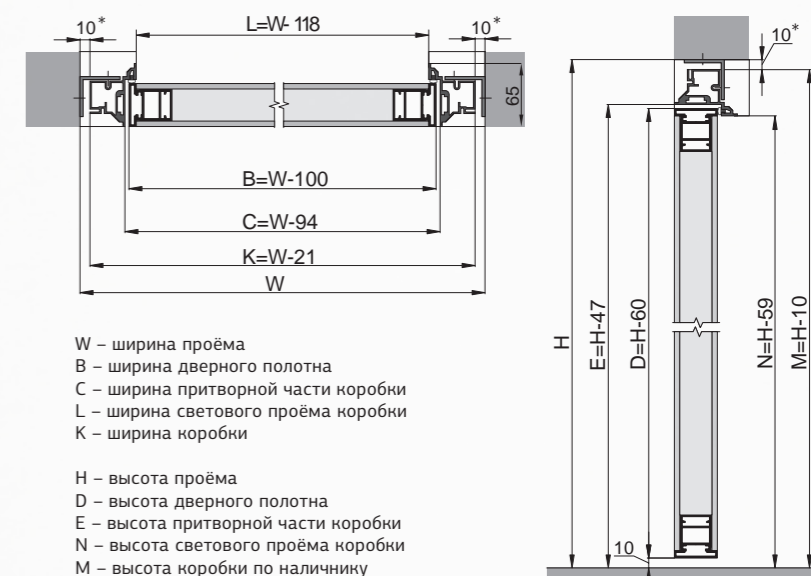

ПОЛОТНО В КОРОБКЕ K8