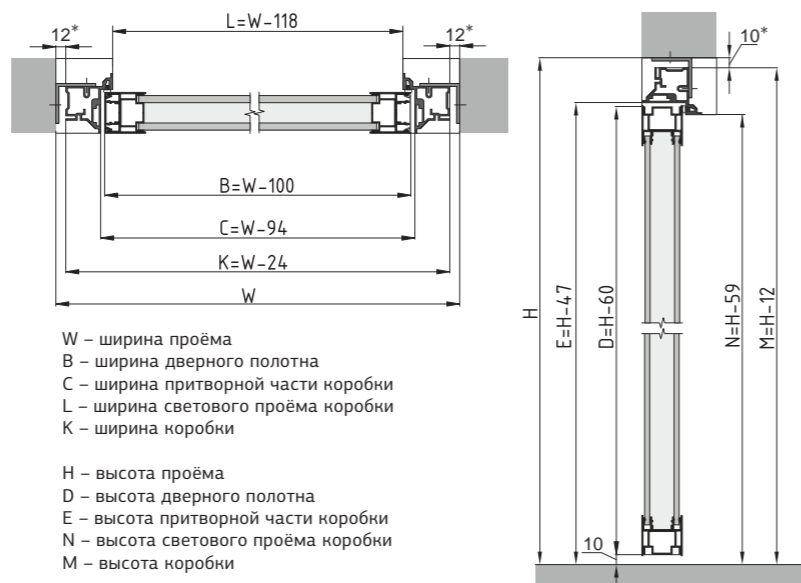

B – обозначение горизонтальной
видимой части стекла

ПОЛОТНО В КОРОБКЕ К5

ПОЛОТНО В КОРОБКЕ К6

ПОЛОТНО В КОРОБКЕ К7

КРЕПЛЕНИЕ К ПОТОЛКУ ЧЕРЕЗ ГКЛ

КРЕПЛЕНИЕ К СТЕНЕ

КРЕПЛЕНИЕ К СТЕНЕ ПОТОЛКУ

Модели Classic представлены в стандартных габаритах дверных полотен

Все приведённые размеры стандартизированы и обозначены в миллиметрах

закалённое стекло 4
царга 90
стоевая 60
поперечина 24

Толщина полотна 30 мм

Габариты ручки 152*36
для раздвижных
полотен

A – обозначение вертикальной
видимой части стекла