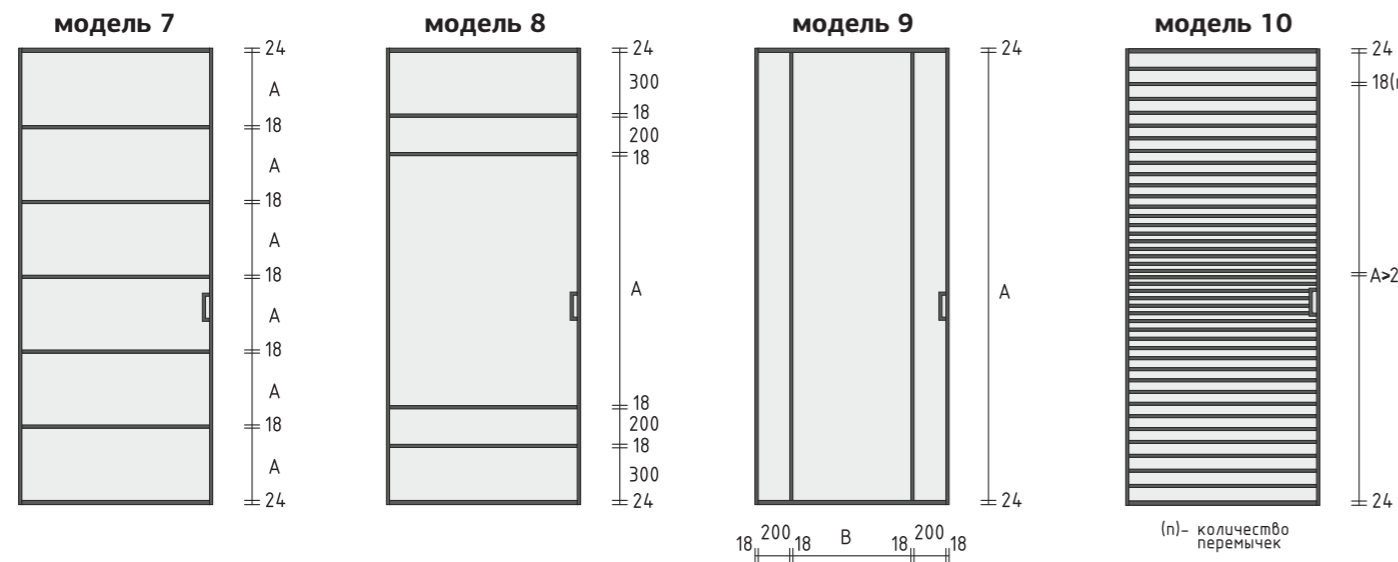

- закалённое стекло 6
- царга 24
- стоевая 18
- поперечина 18

Толщина полотна 40 мм

Габариты ручки для раздвижных полотен 160*40

*высота ручки корректируется от расположения поперечин выбранной модели

Для распашных полотен ручка-замок Hoppe Atlanta Габариты проставки 64*74

A – обозначение вертикальной видимой части стекла

B – обозначение горизонтальной видимой части стекла

Расчет ЛЕГО на одно полотно: $H \times n$
 H- расстояние между царгами,
 n- количество ЛЕГО на полотно.