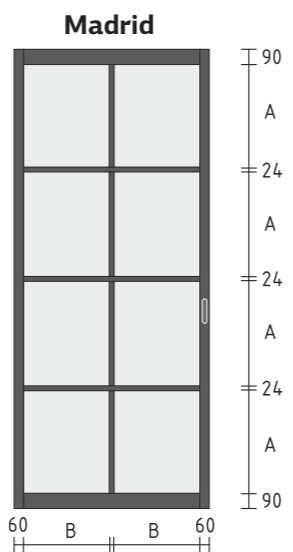

Модели Classic представлены в стандартных габаритах дверных полотен

Все приведённые размеры стандартизированы и обозначены в миллиметрах

закалённое стекло 4
царга 90
стоевая 60
поперечина 24

Толщина полотна 30 мм

Габариты ручки 152*36
для раздвижных
полотен

A – обозначение вертикальной
видимой части стекла

B – обозначение горизонтальной
видимой части стекла