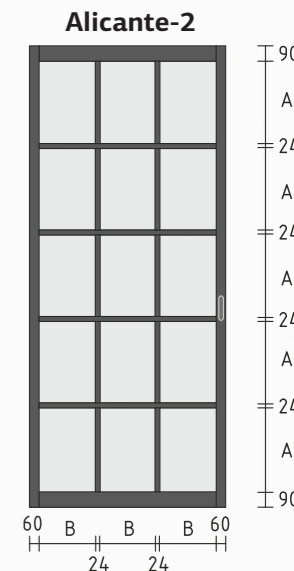

Модели Classic представлены в стандартных габаритах дверных полотен

Все приведённые размеры стандартизированы и обозначены в миллиметрах

закалённое стекло 4
царга 90
стоевая 60
поперечина 24

Толщина полотна 30 мм

Габариты ручки 152*36
для раздвижных
полотен

A – обозначение вертикальной
видимой части стекла

B – обозначение горизонтальной
видимой части стекла