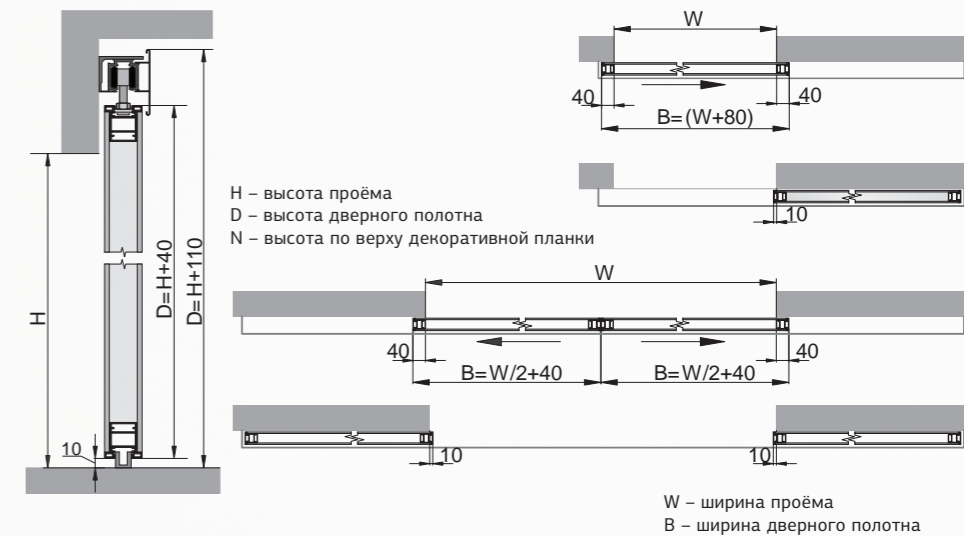

A – обозначение вертикальной видимой части стекла
B – обозначение горизонтальной видимой части стекла

- ① профиль стоевой
- ② видимая-фасадная часть профиля
- ③ поперечина
- ④ молдинг
- ⑤ стекло
- ⑥ покраска рамки стекла с обратной стороны

Видимая фасадная часть профиля и молдинг 8 мм

Толщина полотна 45 мм

Прозрачное наполнение имеет контурную покраску рамки с внутренней стороны полотна

A – обозначение вертикальной видимой части стекла
B – обозначение горизонтальной видимой части стекла

Для раздвижных полотен Slim-Art используется "профиль ручка"

КРЕПЛЕНИЕ К ПОТОЛКУ ЧЕРЕЗ ГКЛ

КРЕПЛЕНИЕ К СТЕНЕ

КРЕПЛЕНИЕ К ПОТОЛКУ

Модели Vetro представлены в стандартных габаритах дверных полотен

Все приведённые размеры стандартизированы и обозначены в миллиметрах