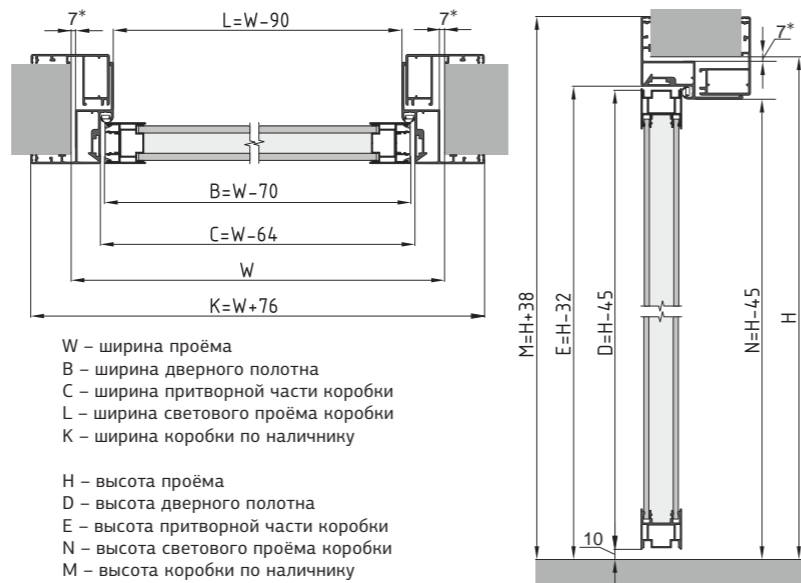

ПОЛОТНО В КОРОБКЕ К6