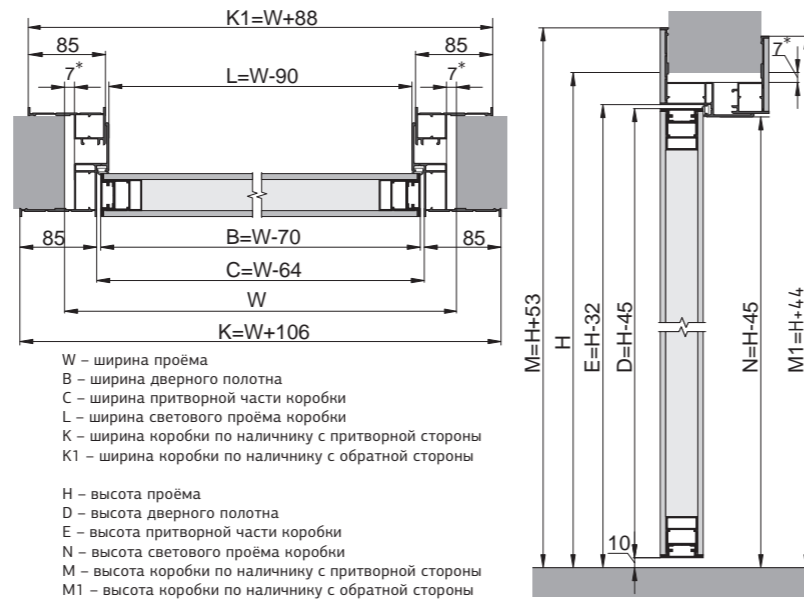

ПОЛОТНО В КОРОБКЕ К9