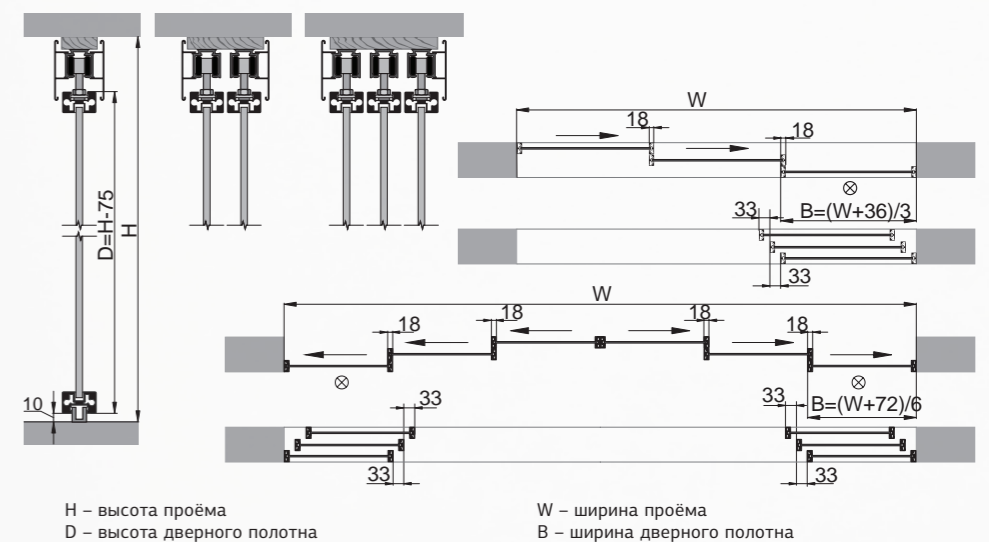

A – обозначение вертикальной видимой части стекла

B – обозначение горизонтальной видимой части стекла

Расчет ЛЕГО на одно полотно: $H \times n$
 H- расстояние между царгами,
 n- количество ЛЕГО на полотно.

ПОЛОТНО В КОРОБКЕ K5

ПОЛОТНО В КОРОБКЕ K6

ПОЛОТНО В КОРОБКЕ K7

КРЕПЛЕНИЕ К ПОТОЛКУ ЧЕРЕЗ ГКЛ

КРЕПЛЕНИЕ К СТЕНЕ

КРЕПЛЕНИЕ К ПОТОЛКУ

Модели Slim-Art представлены в стандартных габаритах дверных полотен

Все приведённые размеры стандартизированы и обозначены в миллиметрах

A – обозначение вертикальной видимой части стекла
B – обозначение горизонтальной видимой части стекла

- ① профиль стоевой
- ② видимая-фасадная часть профиля
- ③ поперечина
- ④ молдинг
- ⑤ стекло
- ⑥ покраска рамки стекла с обратной стороны