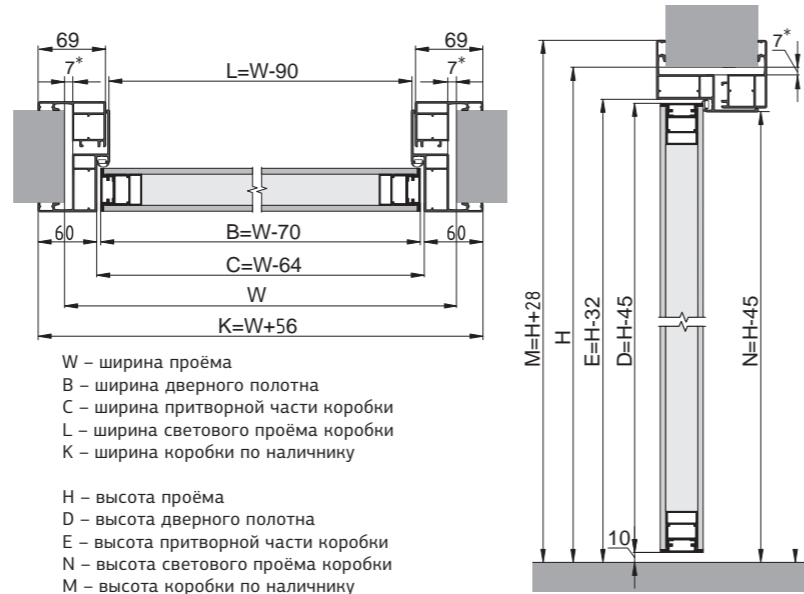

A – обозначение вертикальной видимой части стекла

B – обозначение горизонтальной видимой части стекла

стекло оптически прозрачное с покраской рамки с обратной стороны

стекло оптически прозрачное с покраской рамки с обратной стороны

* кроме полотен толщиной 60 мм.

ПОЛОТНО В КОРОБКЕ К8

ПОЛОТНО В КОРОБКЕ К9

ПОЛОТНО В КОРОБКЕ К10

КРЕПЛЕНИЕ К ПОТОЛКУ ЧЕРЕЗ ГКЛ

КРЕПЛЕНИЕ К СТЕНЕ

КРЕПЛЕНИЕ К ПОТОЛКУ

ПОЛОТНО В КОРОБКЕ K5