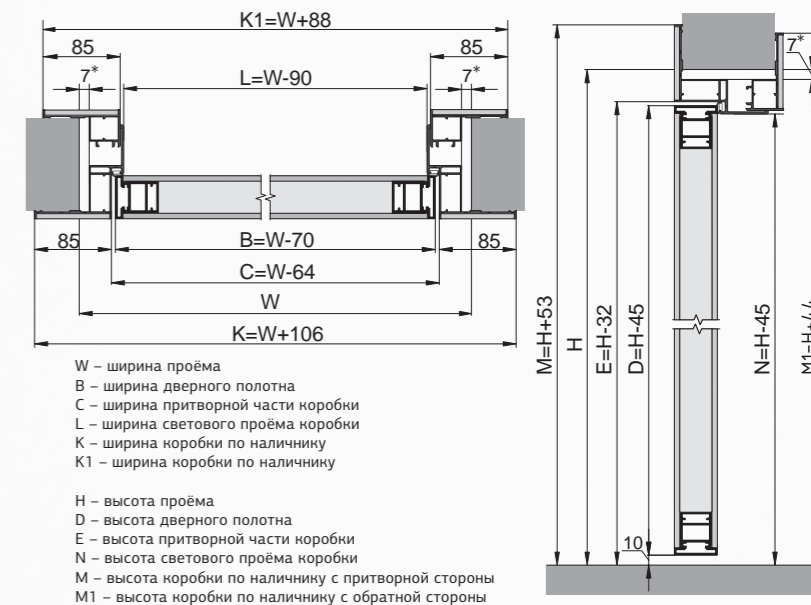

ПОЛОТНО В КОРОБКЕ K9