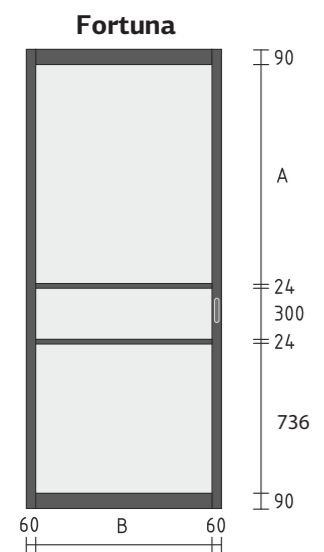

Модели Classic представлены в стандартных габаритах дверных полотен

Все приведённые размеры стандартизированы и обозначены в миллиметрах

закалённое стекло 4
царга 90
стоевая 60
поперечина 24

Толщина полотна 30 мм

Габариты ручки 152*36
для раздвижных
полотен

A – обозначение вертикальной
видимой части стекла

B – обозначение горизонтальной
видимой части стекла