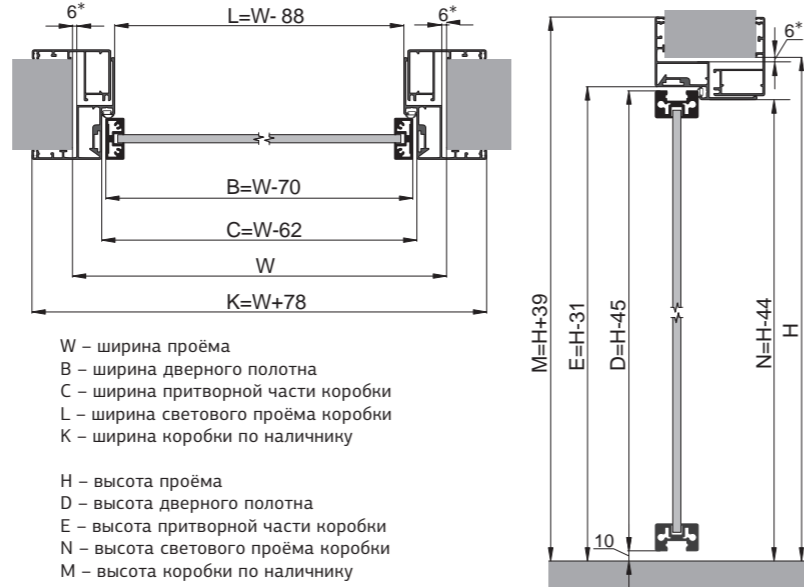

ПОЛОТНО В КОРОБКЕ K6