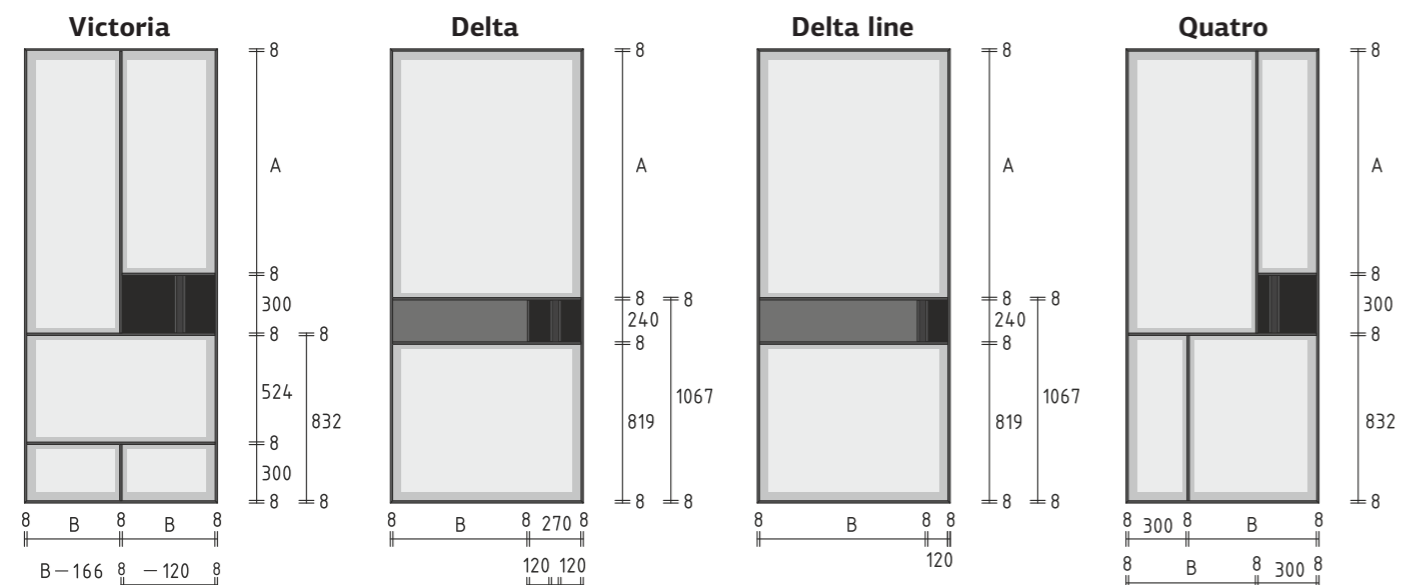

A – обозначение вертикальной видимой части стекла
B – обозначение горизонтальной видимой части стекла

- ① профиль стоевой
- ② видимая-фасадная часть профиля
- ③ поперечина
- ④ молдинг
- ⑤ стекло
- ⑥ покраска рамки стекла с обратной стороны

ПОЛОТНО В КОРОБКЕ K8

ПОЛОТНО В КОРОБКЕ K9

ПОЛОТНО В КОРОБКЕ K10

Модели Slim-Art представлены в стандартных габаритах дверных полотен

Все приведённые размеры стандартизированы и обозначены в миллиметрах

закалённое стекло 4
царга 43
стоевая 43
поперечина 33

Видимая фасадная часть профиля и молдинг 8 мм

Толщина полотна 45 мм

Прозрачное наполнение имеет контурную покраску рамки с внутренней стороны полотна

A – обозначение вертикальной видимой части стекла
B – обозначение горизонтальной видимой части стекла