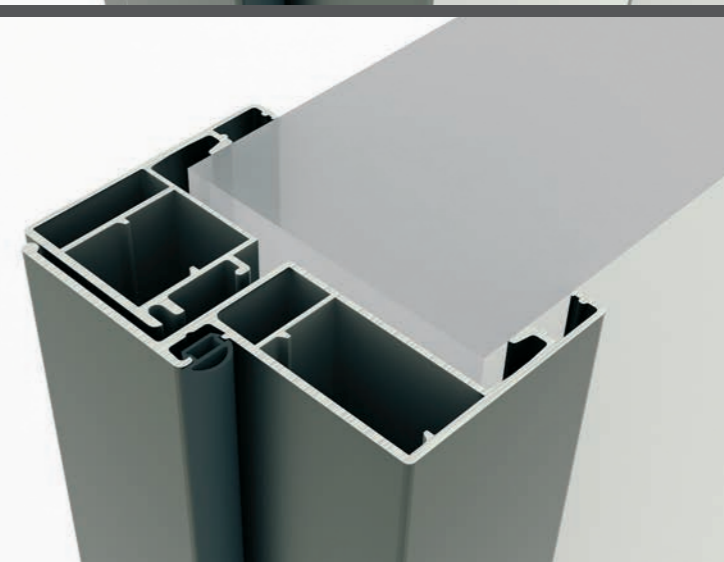

K 9

K 6

K 10

Техническая информация.

Модели Slim представлены в стандартных габаритах дверных полотен

Все приведённые размеры стандартизированы и обозначены в миллиметрах

закалённое стекло 4
царга 40
стоевая 40