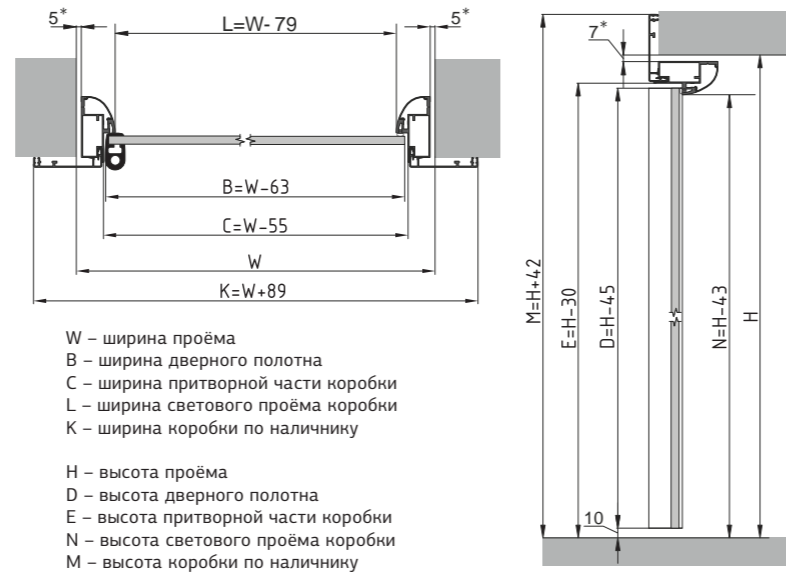

Все приведённые размеры стандартизированы и обозначены в миллиметрах

закалённое стекло 4
царга 90
стоевая 60
поперечина 24

Толщина полотна 30 мм

Габариты ручки 152*36
для раздвижных
полотен

A – обозначение вертикальной
видимой части стекла

B – обозначение горизонтальной
видимой части стекла

КРЕПЛЕНИЕ К СТЕНЕ

КРЕПЛЕНИЕ К ПОТОЛКУ

ПОЛОТНО В КОРОБКЕ К2

ПОЛОТНО В КОРОБКЕ К6

ПОЛОТНО В КОРОБКЕ К7

КРЕПЛЕНИЕ К СТЕНЕ

КРЕПЛЕНИЕ К ПОТОЛКУ