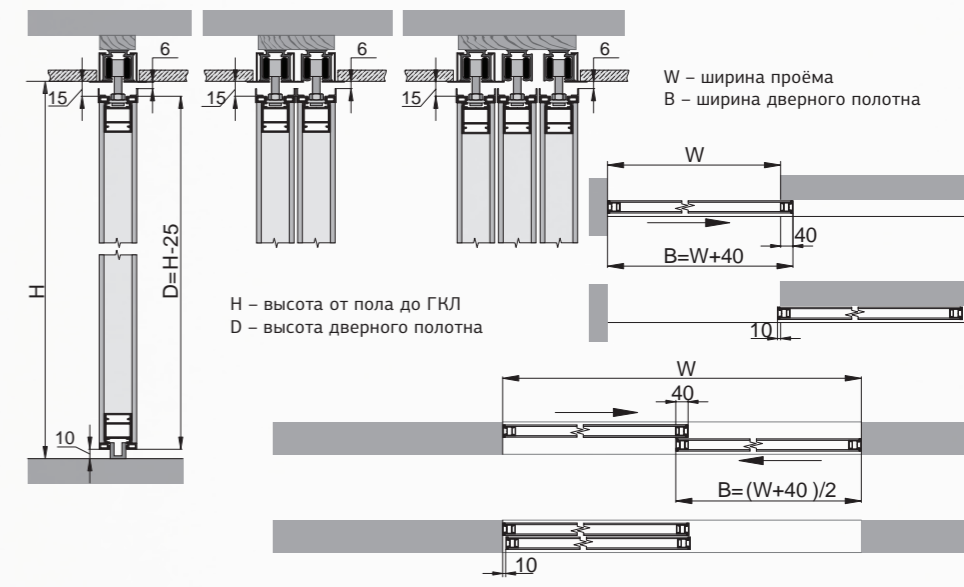

A – обозначение вертикальной видимой части стекла
B – обозначение горизонтальной видимой части стекла

- ① профиль стоевой
- ② видимая-фасадная часть профиля
- ③ поперечина
- ④ молдинг
- ⑤ стекло
- ⑥ покраска рамки стекла с обратной стороны

Видимая фасадная часть профиля и молдинг 8 мм

Толщина полотна 45 мм

Прозрачное наполнение имеет контурную покраску рамки с внутренней стороны полотна

A – обозначение вертикальной видимой части стекла
B – обозначение горизонтальной видимой части стекла

Для раздвижных полотен Slim-Art используется "профиль ручка"

КРЕПЛЕНИЕ К ПОТОЛКУ ЧЕРЕЗ ГКЛ

КРЕПЛЕНИЕ К СТЕНЕ

КРЕПЛЕНИЕ К ПОТОЛКУ

Модели Vetro представлены в стандартных габаритах дверных полотен

Все приведённые размеры стандартизированы и обозначены в миллиметрах